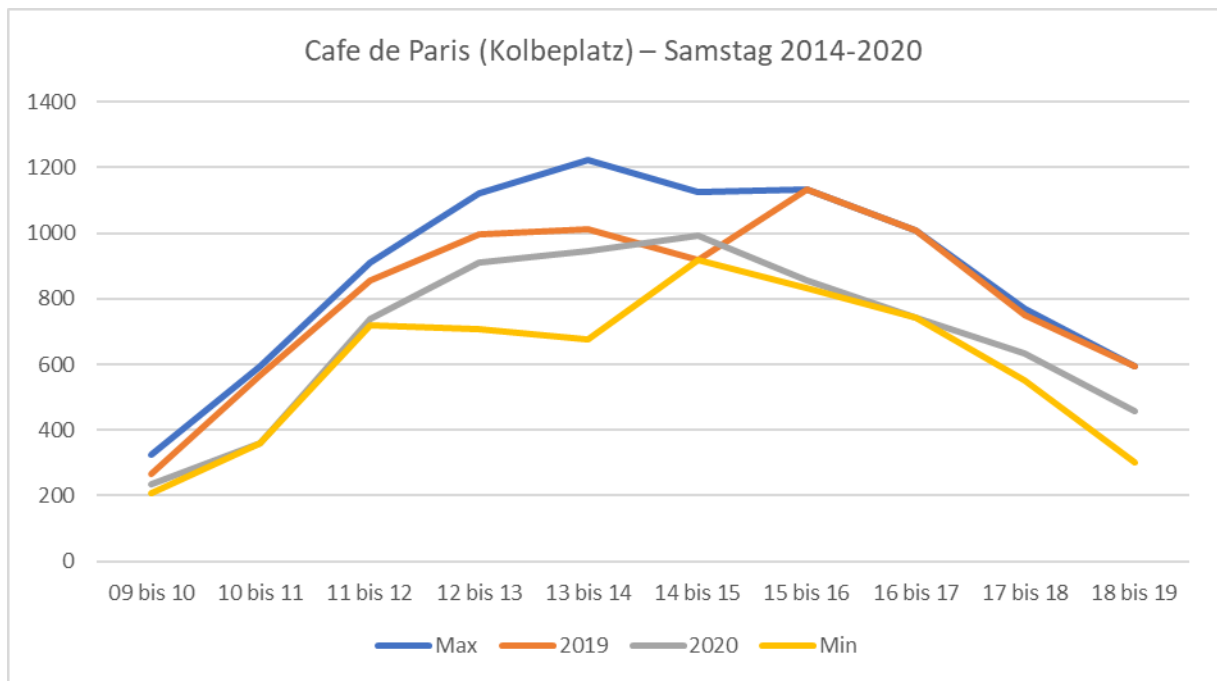

Fritzenkötter (Berliner Str.) – Samstag

	9 - 10	10 -11	11 -12	12 -13	13 -14	14 -15	15 -16	16 -17	17 -18	18 -19
a)	582	1313	1888	2256	2400	2316	1722	1780	1258	754
2019	438	960	1594	1779	1730	1655	1717	1409	1231	754
2020	411	898	1314	1492	1539	1418	1351	1180	942	619
d)	411	702	1128	1492	1476	1285	1051	985	618	285

Denns (Kolbeplatz) – Samstag 2016-2020

	9 - 10	10 -11	11 -12	12 -13	13 -14	14 -15	15 -16	16 -17	17 -18	18 -19
a)	177	352	547	616	591	531	607	490	393	260
2019	153	302	466	586	580	495	607	456	370	260
2020	156	323	543	536	591	531	425	449	393	233
d)	153	243	404	464	431	337	392	345	253	138

Cafe de Paris (Kolbeplatz) – Samstag 2014-2020

	9 - 10	10 -11	11 -12	12 -13	13 -14	14 -15	15 -16	16 -17	17 -18	18 -19
a)	325	595	909	1122	1222	1126	1134	1009	768	593
2019	264	565	855	997	1011	917	1134	1009	751	593
2020	234	360	740	909	945	992	854	743	635	456
d)	207	360	719	709	676	917	831	743	553	301