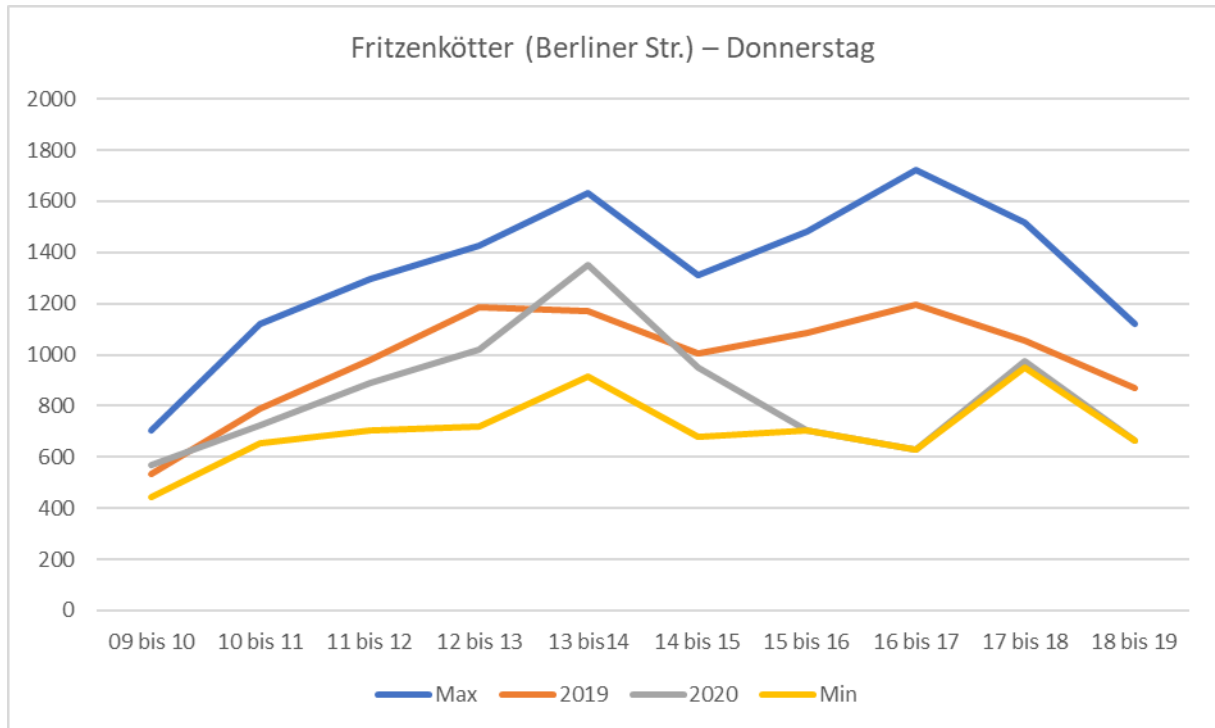

Datenblatt Grafik Passantenfrequenzen Gütersloh – Donnerstag

a) Maximum Zeitraum 2013-2020

b) Frequenz 2019

c) Frequenz 2020 (Zählung während der Corona-Pandemie)

d) Minimum Zeitraum 2013-2020

Potthoff (Berliner Str.) – Donnerstag

	9 - 10	10 -11	11 -12	12 -13	13 -14	14 -15	15 -16	16 -17	17 -18	18 -19
Max	602	946	1051	1045	1156	936	1118	1257	1136	798
2019	473	744	815	907	910	851	1019	1160	991	638
2020	447	768	1051	875	962	798	927	939	885	624
Min	194	418	434	585	727	561	677	821	737	605

Euroshop (Königstr.) – Donnerstag

	9 - 10	10 -11	11 -12	12 -13	13 -14	14 -15	15 -16	16 -17	17 -18	18 -19
a)	474	779	889	899	1169	751	861	976	922	683
2019	370	668	684	798	951	658	777	848	757	586
2020	385	566	792	781	755	569	811	870	776	457
d)	244	436	451	464	709	502	660	835	676	384

Fritzenkötter (Berliner Str.) – Donnerstag

	9 - 10	10 -11	11 -12	12 -13	13 -14	14 -15	15 -16	16 -17	17 -18	18 -19
a)	706	1120	1297	1428	1631	1313	1484	1721	1517	1119
2019	533	792	982	1184	1169	1004	1087	1195	1055	871
2020	571	722	888	1022	1349	952	704	628	976	663
d)	443	654	705	718	916	681	704	628	951	663