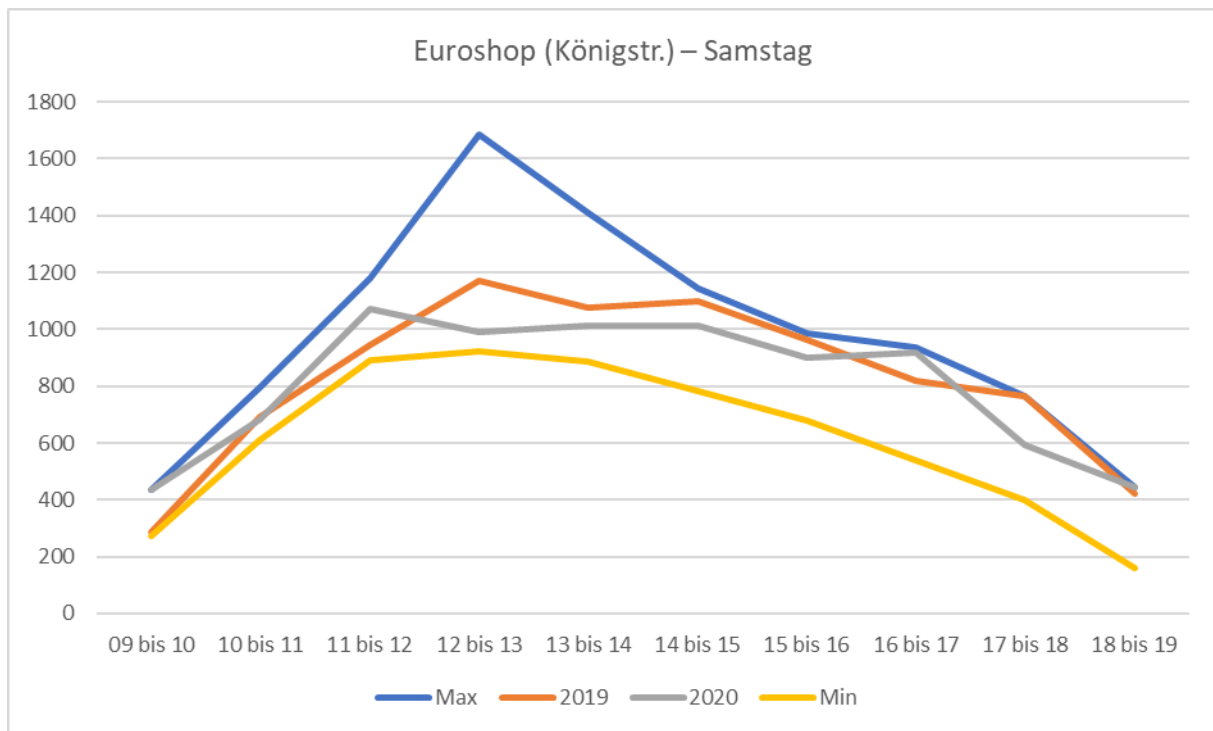

Euroshop (Königstr.) – Samstag

	9 - 10	10 -11	11 -12	12 -13	13 -14	14 -15	15 -16	16 -17	17 -18	18 -19
a)	433	797	1179	1687	1411	1146	988	936	766	444
2019	288	694	947	1173	1078	1099	965	820	766	423
2020	433	683	1073	991	1015	1015	898	919	593	444
d)	271	610	892	924	887	781	681	541	399	159