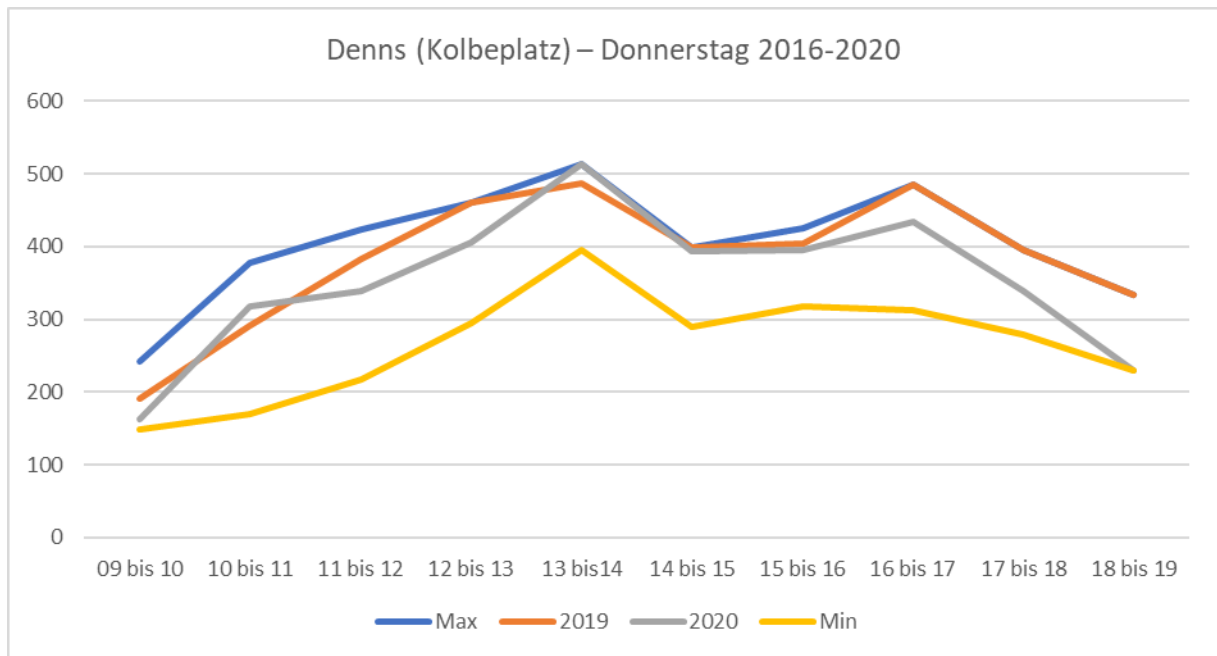

	9 - 10	10 -11	11 -12	12 -13	13 -14	14 -15	15 -16	16 -17	17 -18	18 -19
Max	602	946	1051	1045	1156	936	1118	1257	1136	798
2019	473	744	815	907	910	851	1019	1160	991	638
2020	447	768	1051	875	962	798	927	939	885	624
Min	194	418	434	585	727	561	677	821	737	605

Euroshop (Königstr.) – Donnerstag

	9 - 10	10 -11	11 -12	12 -13	13 -14	14 -15	15 -16	16 -17	17 -18	18 -19
a)	474	779	889	899	1169	751	861	976	922	683
2019	370	668	684	798	951	658	777	848	757	586
2020	385	566	792	781	755	569	811	870	776	457
d)	244	436	451	464	709	502	660	835	676	384

Fritzenkötter (Berliner Str.) – Donnerstag

	9 - 10	10 -11	11 -12	12 -13	13 -14	14 -15	15 -16	16 -17	17 -18	18 -19
a)	706	1120	1297	1428	1631	1313	1484	1721	1517	1119
2019	533	792	982	1184	1169	1004	1087	1195	1055	871
2020	571	722	888	1022	1349	952	704	628	976	663
d)	443	654	705	718	916	681	704	628	951	663

Denns (Kolbeplatz) – Donnerstag 2016-2020

	9 - 10	10 -11	11 -12	12 -13	13 -14	14 -15	15 -16	16 -17	17 -18	18 -19
a)	242	377	424	460	514	398	425	485	396	334
2019	190	292	382	460	486	398	404	485	396	334
2020	162	317	338	406	514	393	395	434	338	229
d)	148	170	218	295	396	289	318	313	279	229