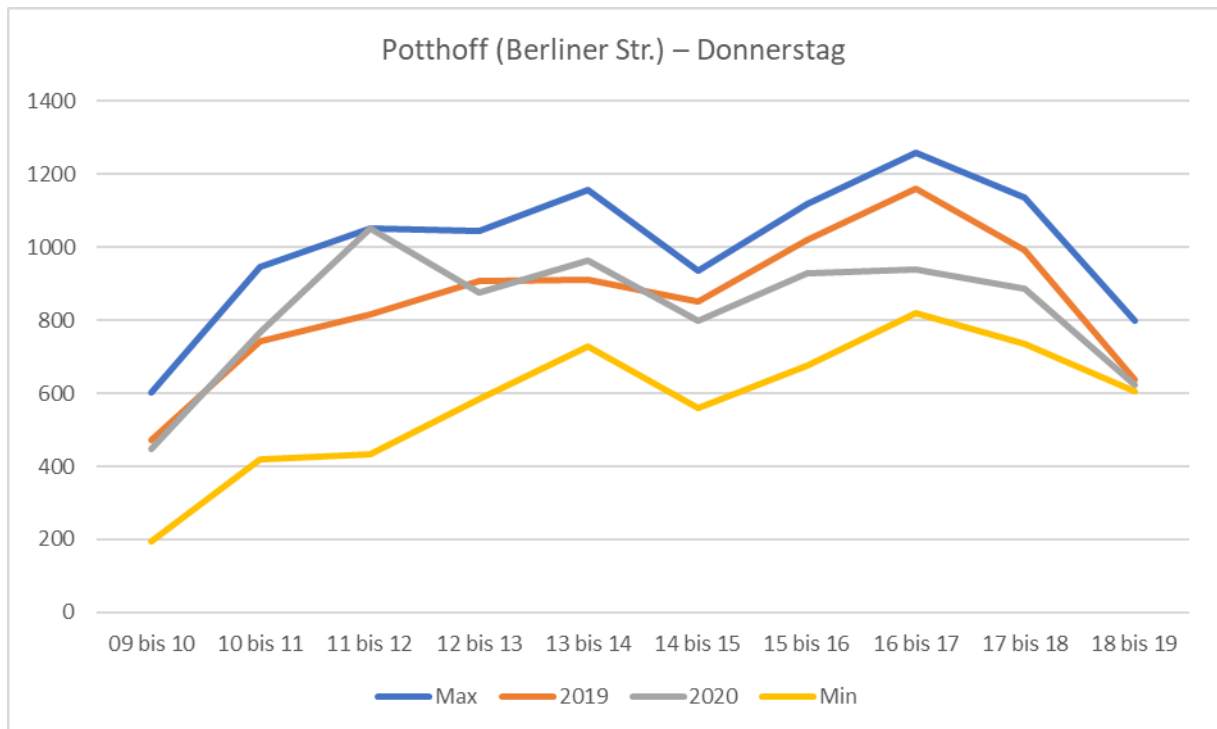

Datenblatt Grafik Passantenfrequenzen Gütersloh – Donnerstag

a) Maximum Zeitraum 2013-2020

b) Frequenz 2019

c) Frequenz 2020 (Zählung während der Corona-Pandemie)

d) Minimum Zeitraum 2013-2020

Potthoff (Berliner Str.) – Donnerstag

	9 - 10	10 -11	11 -12	12 -13	13 -14	14 -15	15 -16	16 -17	17 -18	18 -19
Max	602	946	1051	1045	1156	936	1118	1257	1136	798
2019	473	744	815	907	910	851	1019	1160	991	638
2020	447	768	1051	875	962	798	927	939	885	624
Min	194	418	434	585	727	561	677	821	737	605

Euroshop (Königstr.) – Donnerstag

	9 - 10	10 -11	11 -12	12 -13	13 -14	14 -15	15 -16	16 -17	17 -18	18 -19
a)	474	779	889	899	1169	751	861	976	922	683
2019	370	668	684	798	951	658	777	848	757	586
2020	385	566	792	781	755	569	811	870	776	457
d)	244	436	451	464	709	502	660	835	676	384

Fritzenkötter (Berliner Str.) – Donnerstag

	9 - 10	10 -11	11 -12	12 -13	13 -14	14 -15	15 -16	16 -17	17 -18	18 -19
a)	706	1120	1297	1428	1631	1313	1484	1721	1517	1119
2019	533	792	982	1184	1169	1004	1087	1195	1055	871
2020	571	722	888	1022	1349	952	704	628	976	663
d)	443	654	705	718	916	681	704	628	951	663