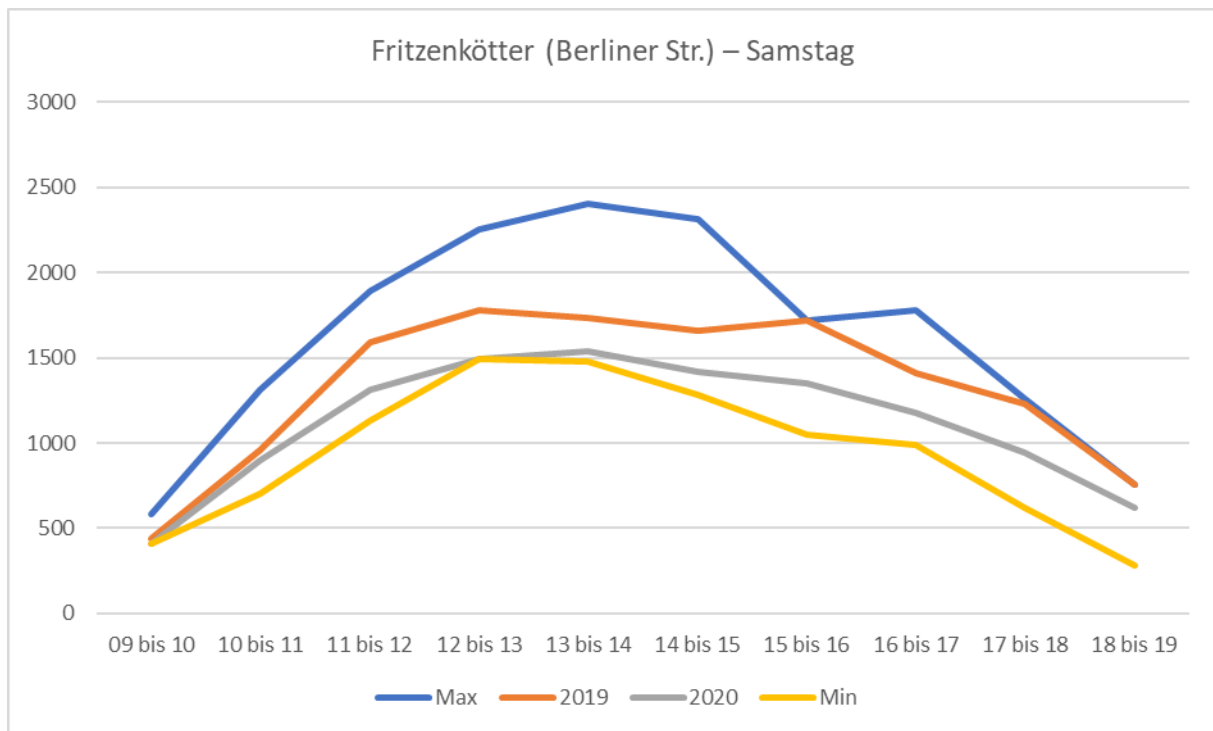

Datenblatt Grafik Passantenfrequenzen Gütersloh – Samstag

a) Maximum Zeitraum 2013-2020

b) Frequenz 2019

c) Frequenz 2020 (Zählung während der Corona-Pandemie)

d) Minimum Zeitraum 2013-2020

Potthoff (Berliner Str.) – Samstag

	9 - 10	10 -11	11 -12	12 -13	13 -14	14 -15	15 -16	16 -17	17 -18	18 -19
Max	618	1319	1978	2088	2022	1819	1428	1151	754	532
2019	568	1319	1978	2088	2022	1819	1317	1029	754	497
2020	513	1009	1535	1622	1392	1366	962	741	642	532
Min	340	923	1249	1409	1326	995	914	676	518	182

Euroshop (Königstr.) – Samstag

	9 - 10	10 -11	11 -12	12 -13	13 -14	14 -15	15 -16	16 -17	17 -18	18 -19
a)	433	797	1179	1687	1411	1146	988	936	766	444
2019	288	694	947	1173	1078	1099	965	820	766	423
2020	433	683	1073	991	1015	1015	898	919	593	444
d)	271	610	892	924	887	781	681	541	399	159

Fritzenkötter (Berliner Str.) – Samstag

	9 - 10	10 -11	11 -12	12 -13	13 -14	14 -15	15 -16	16 -17	17 -18	18 -19
a)	582	1313	1888	2256	2400	2316	1722	1780	1258	754
2019	438	960	1594	1779	1730	1655	1717	1409	1231	754
2020	411	898	1314	1492	1539	1418	1351	1180	942	619
d)	411	702	1128	1492	1476	1285	1051	985	618	285