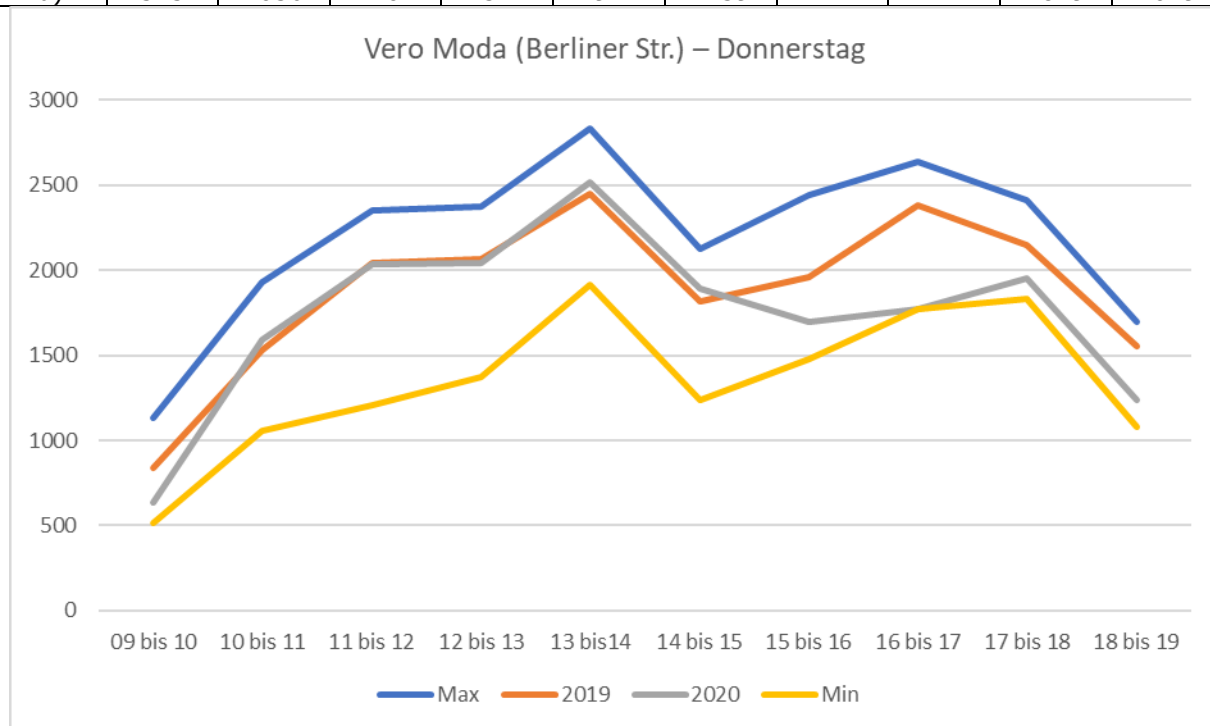

Denns (Kolbeplatz) – Donnerstag 2016-2020

	9 - 10	10 -11	11 -12	12 -13	13 -14	14 -15	15 -16	16 -17	17 -18	18 -19
a)	242	377	424	460	514	398	425	485	396	334
2019	190	292	382	460	486	398	404	485	396	334
2020	162	317	338	406	514	393	395	434	338	229
d)	148	170	218	295	396	289	318	313	279	229

Cafe de Paris (Kolbeplatz) – Donnerstag 2014-2020

	9 - 10	10 -11	11 -12	12 -13	13 -14	14 -15	15 -16	16 -17	17 -18	18 -19
a)	447	599	687	652	882	716	787	936	743	641
2019	408	496	646	640	860	716	738	936	739	641
2020	350	477	575	569	784	684	664	792	626	575
d)	201	432	433	537	693	479	639	705	626	465

Bankery (Kolbeplatz) – Donnerstag

	9 - 10	10 -11	11 -12	12 -13	13 -14	14 -15	15 -16	16 -17	17 -18	18 -19
a)	555	819	1025	1005	1171	972	1038	1172	1059	805
2019	434	671	866	922	1054	846	967	1153	895	721
2020	411	663	670	904	1102	972	922	1172	1013	665
d)	226	363	533	578	838	539	773	884	809	497

Vero Moda (Berliner Str.) – Donnerstag

	9 - 10	10 -11	11 -12	12 -13	13 -14	14 -15	15 -16	16 -17	17 -18	18 -19
a)	1131	1929	2352	2370	2829	2125	2442	2633	2410	1697
2019	837	1532	2043	2066	2450	1814	1959	2379	2145	1553
2020	638	1591	2038	2044	2513	1891	1694	1771	1951	1237
d)	515	1056	1204	1371	1911	1239	1474	1771	1829	1079