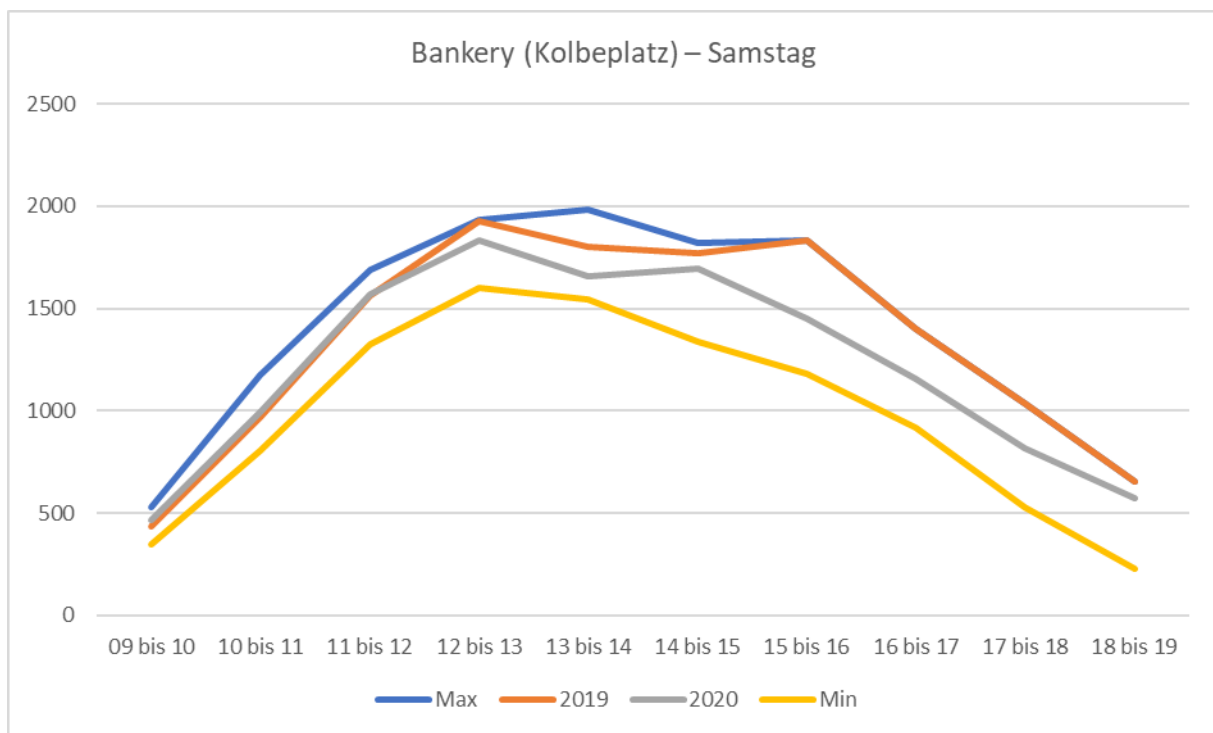

Fritzenkötter (Berliner Str.) – Samstag

	9 - 10	10 -11	11 -12	12 -13	13 -14	14 -15	15 -16	16 -17	17 -18	18 -19
a)	582	1313	1888	2256	2400	2316	1722	1780	1258	754
2019	438	960	1594	1779	1730	1655	1717	1409	1231	754
2020	411	898	1314	1492	1539	1418	1351	1180	942	619
d)	411	702	1128	1492	1476	1285	1051	985	618	285

Denns (Kolbeplatz) – Samstag 2016-2020

	9 - 10	10 -11	11 -12	12 -13	13 -14	14 -15	15 -16	16 -17	17 -18	18 -19
a)	177	352	547	616	591	531	607	490	393	260
2019	153	302	466	586	580	495	607	456	370	260
2020	156	323	543	536	591	531	425	449	393	233
d)	153	243	404	464	431	337	392	345	253	138

Cafe de Paris (Kolbeplatz) – Samstag 2014-2020

	9 - 10	10 -11	11 -12	12 -13	13 -14	14 -15	15 -16	16 -17	17 -18	18 -19
a)	325	595	909	1122	1222	1126	1134	1009	768	593
2019	264	565	855	997	1011	917	1134	1009	751	593
2020	234	360	740	909	945	992	854	743	635	456
d)	207	360	719	709	676	917	831	743	553	301

Bankery (Kolbeplatz) – Samstag

	9 - 10	10 -11	11 -12	12 -13	13 -14	14 -15	15 -16	16 -17	17 -18	18 -19
a)	531	1178	1691	1932	1983	1820	1832	1399	1035	656
2019	437	966	1562	1929	1801	1768	1832	1399	1035	656
2020	466	996	1570	1833	1658	1696	1451	1156	815	570
d)	346	804	1324	1604	1548	1341	1184	920	527	229