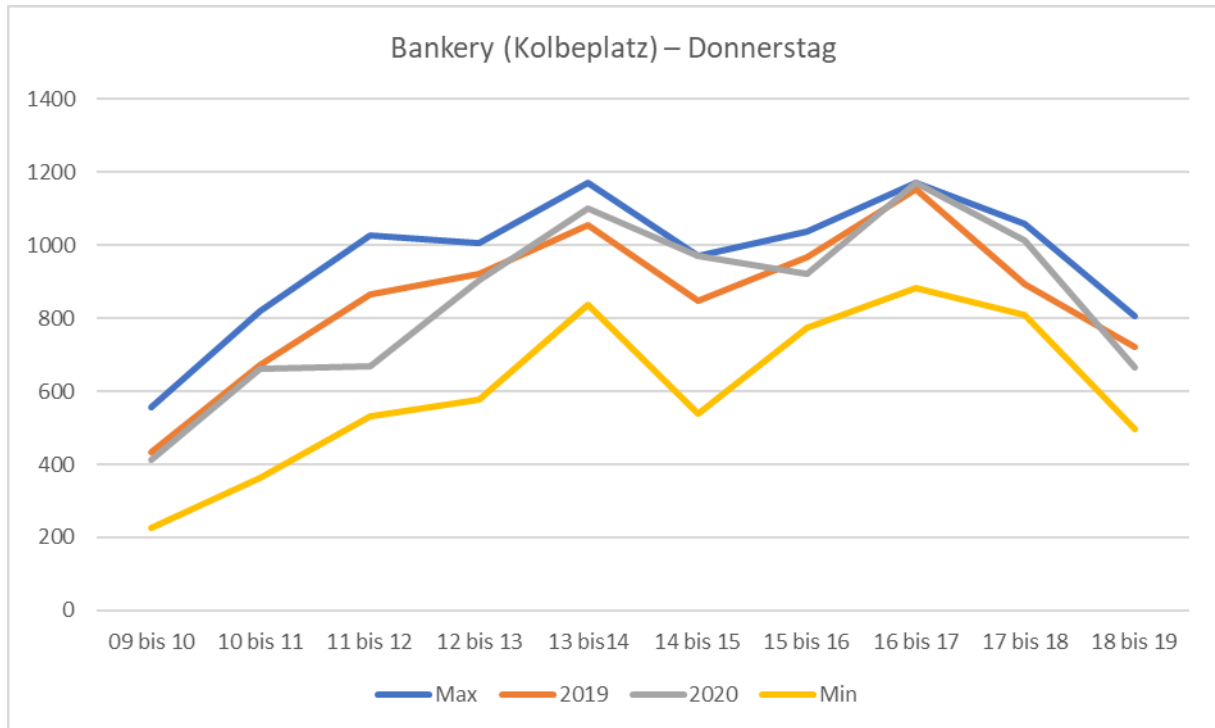

Fritzenkötter (Berliner Str.) – Donnerstag

	9 - 10	10 -11	11 -12	12 -13	13 -14	14 -15	15 -16	16 -17	17 -18	18 -19
a)	706	1120	1297	1428	1631	1313	1484	1721	1517	1119
2019	533	792	982	1184	1169	1004	1087	1195	1055	871
2020	571	722	888	1022	1349	952	704	628	976	663
d)	443	654	705	718	916	681	704	628	951	663

Denns (Kolbeplatz) – Donnerstag 2016-2020

	9 - 10	10 -11	11 -12	12 -13	13 -14	14 -15	15 -16	16 -17	17 -18	18 -19
a)	242	377	424	460	514	398	425	485	396	334
2019	190	292	382	460	486	398	404	485	396	334
2020	162	317	338	406	514	393	395	434	338	229
d)	148	170	218	295	396	289	318	313	279	229

Cafe de Paris (Kolbeplatz) – Donnerstag 2014-2020

	9 - 10	10 -11	11 -12	12 -13	13 -14	14 -15	15 -16	16 -17	17 -18	18 -19
a)	447	599	687	652	882	716	787	936	743	641
2019	408	496	646	640	860	716	738	936	739	641
2020	350	477	575	569	784	684	664	792	626	575
d)	201	432	433	537	693	479	639	705	626	465

Bankery (Kolbeplatz) – Donnerstag

	9 - 10	10 -11	11 -12	12 -13	13 -14	14 -15	15 -16	16 -17	17 -18	18 -19
a)	555	819	1025	1005	1171	972	1038	1172	1059	805
2019	434	671	866	922	1054	846	967	1153	895	721
2020	411	663	670	904	1102	972	922	1172	1013	665
d)	226	363	533	578	838	539	773	884	809	497