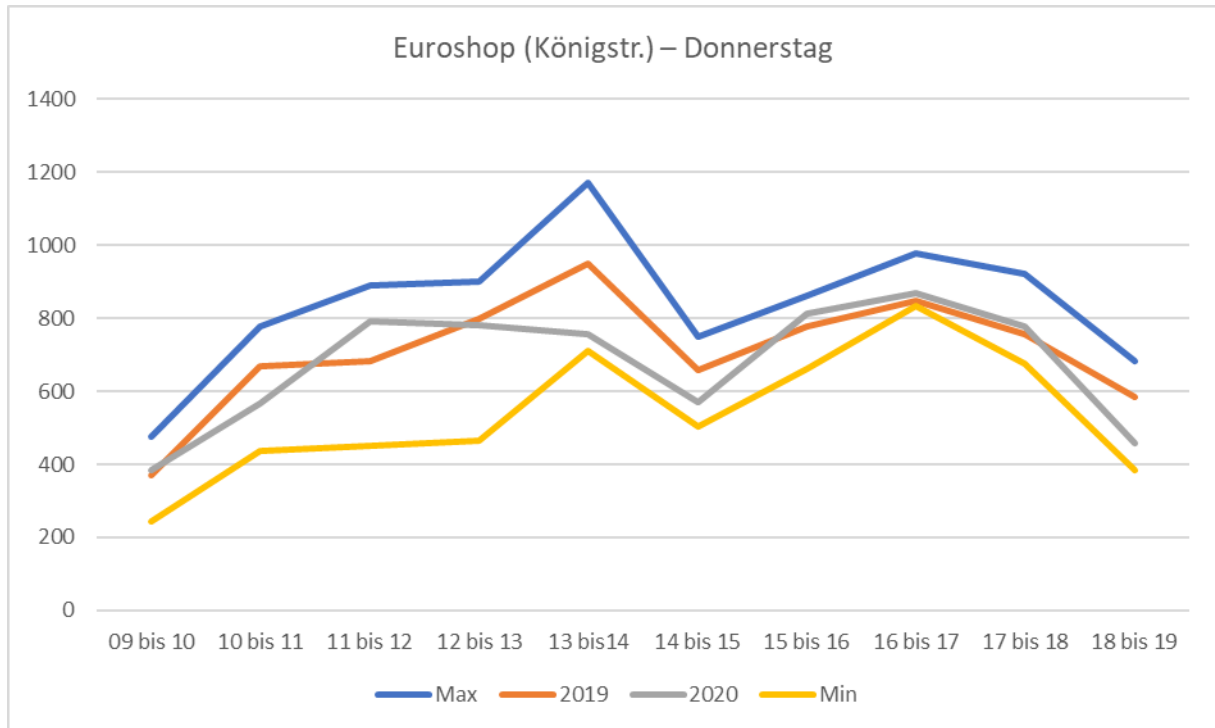

Datenblatt Grafik Passantenfrequenzen Gütersloh – Donnerstag

a) Maximum Zeitraum 2013-2020

b) Frequenz 2019

c) Frequenz 2020 (Zählung während der Corona-Pandemie)

d) Minimum Zeitraum 2013-2020

Potthoff (Berliner Str.) – Donnerstag

	9 - 10	10 -11	11 -12	12 -13	13 -14	14 -15	15 -16	16 -17	17 -18	18 -19
Max	602	946	1051	1045	1156	936	1118	1257	1136	798
2019	473	744	815	907	910	851	1019	1160	991	638
2020	447	768	1051	875	962	798	927	939	885	624
Min	194	418	434	585	727	561	677	821	737	605

Euroshop (Königstr.) – Donnerstag

	9 - 10	10 -11	11 -12	12 -13	13 -14	14 -15	15 -16	16 -17	17 -18	18 -19
a)	474	779	889	899	1169	751	861	976	922	683
2019	370	668	684	798	951	658	777	848	757	586
2020	385	566	792	781	755	569	811	870	776	457
d)	244	436	451	464	709	502	660	835	676	384

Fritzenkötter (Berliner Str.) – Donnerstag

	9 - 10	10 -11	11 -12	12 -13	13 -14	14 -15	15 -16	16 -17	17 -18	18 -19
a)	706	1120	1297	1428	1631	1313	1484	1721	1517	1119
2019	533	792	982	1184	1169	1004	1087	1195	1055	871
2020	571	722	888	1022	1349	952	704	628	976	663
d)	443	654	705	718	916	681	704	628	951	663