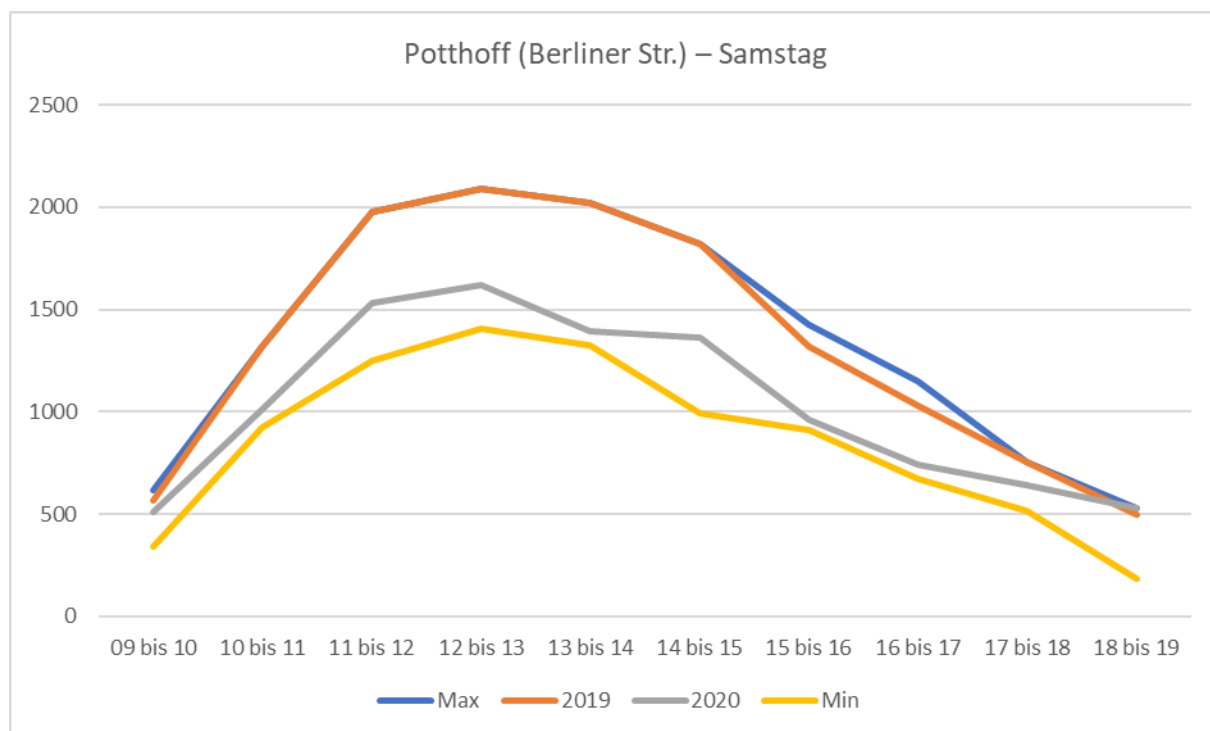

Vero Moda (Berliner Str.) – Donnerstag

	9 - 10	10 -11	11 -12	12 -13	13 -14	14 -15	15 -16	16 -17	17 -18	18 -19
a)	1131	1929	2352	2370	2829	2125	2442	2633	2410	1697
2019	837	1532	2043	2066	2450	1814	1959	2379	2145	1553
2020	638	1591	2038	2044	2513	1891	1694	1771	1951	1237
d)	515	1056	1204	1371	1911	1239	1474	1771	1829	1079

Datenblatt Grafik Passantenfrequenzen Gütersloh – Samstag

a) Maximum Zeitraum 2013-2020

b) Frequenz 2019

c) Frequenz 2020 (Zählung während der Corona-Pandemie)

d) Minimum Zeitraum 2013-2020

Potthoff (Berliner Str.) – Samstag

	9 - 10	10 -11	11 -12	12 -13	13 -14	14 -15	15 -16	16 -17	17 -18	18 -19
Max	618	1319	1978	2088	2022	1819	1428	1151	754	532
2019	568	1319	1978	2088	2022	1819	1317	1029	754	497
2020	513	1009	1535	1622	1392	1366	962	741	642	532
Min	340	923	1249	1409	1326	995	914	676	518	182