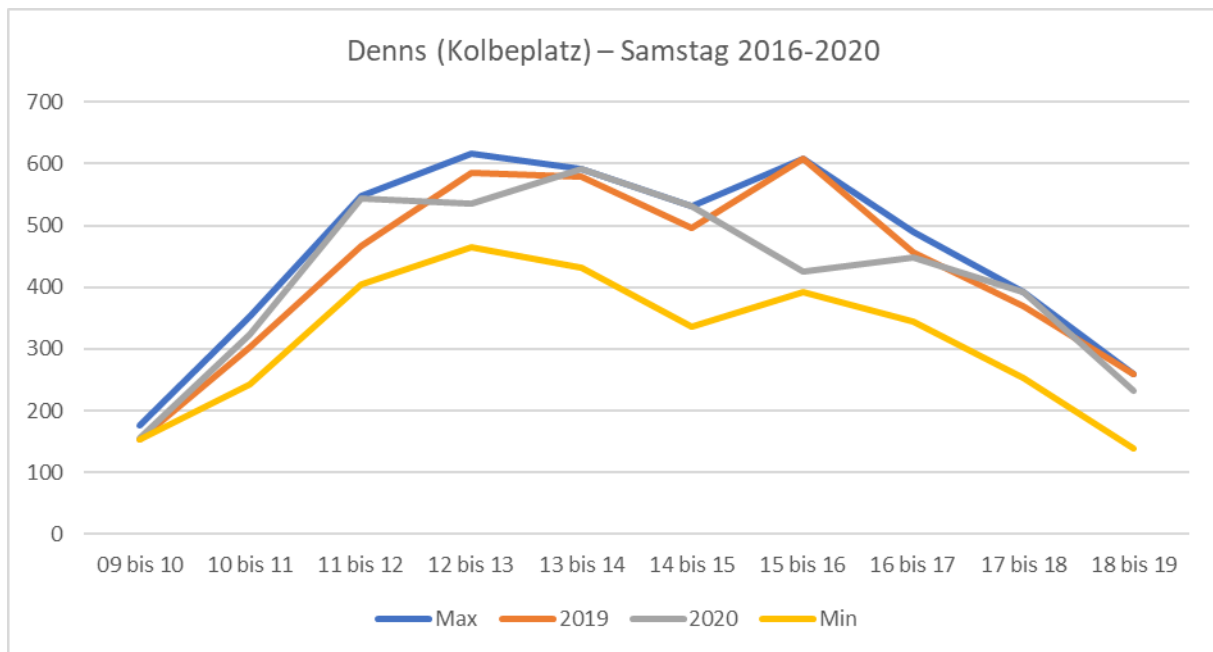

	9 - 10	10 -11	11 -12	12 -13	13 -14	14 -15	15 -16	16 -17	17 -18	18 -19
Max	618	1319	1978	2088	2022	1819	1428	1151	754	532
2019	568	1319	1978	2088	2022	1819	1317	1029	754	497
2020	513	1009	1535	1622	1392	1366	962	741	642	532
Min	340	923	1249	1409	1326	995	914	676	518	182

Euroshop (Königstr.) – Samstag

	9 - 10	10 -11	11 -12	12 -13	13 -14	14 -15	15 -16	16 -17	17 -18	18 -19
a)	433	797	1179	1687	1411	1146	988	936	766	444
2019	288	694	947	1173	1078	1099	965	820	766	423
2020	433	683	1073	991	1015	1015	898	919	593	444
d)	271	610	892	924	887	781	681	541	399	159

Fritzenkötter (Berliner Str.) – Samstag

	9 - 10	10 -11	11 -12	12 -13	13 -14	14 -15	15 -16	16 -17	17 -18	18 -19
a)	582	1313	1888	2256	2400	2316	1722	1780	1258	754
2019	438	960	1594	1779	1730	1655	1717	1409	1231	754
2020	411	898	1314	1492	1539	1418	1351	1180	942	619
d)	411	702	1128	1492	1476	1285	1051	985	618	285

Denns (Kolbeplatz) – Samstag 2016-2020

	9 - 10	10 -11	11 -12	12 -13	13 -14	14 -15	15 -16	16 -17	17 -18	18 -19
a)	177	352	547	616	591	531	607	490	393	260
2019	153	302	466	586	580	495	607	456	370	260
2020	156	323	543	536	591	531	425	449	393	233
d)	153	243	404	464	431	337	392	345	253	138