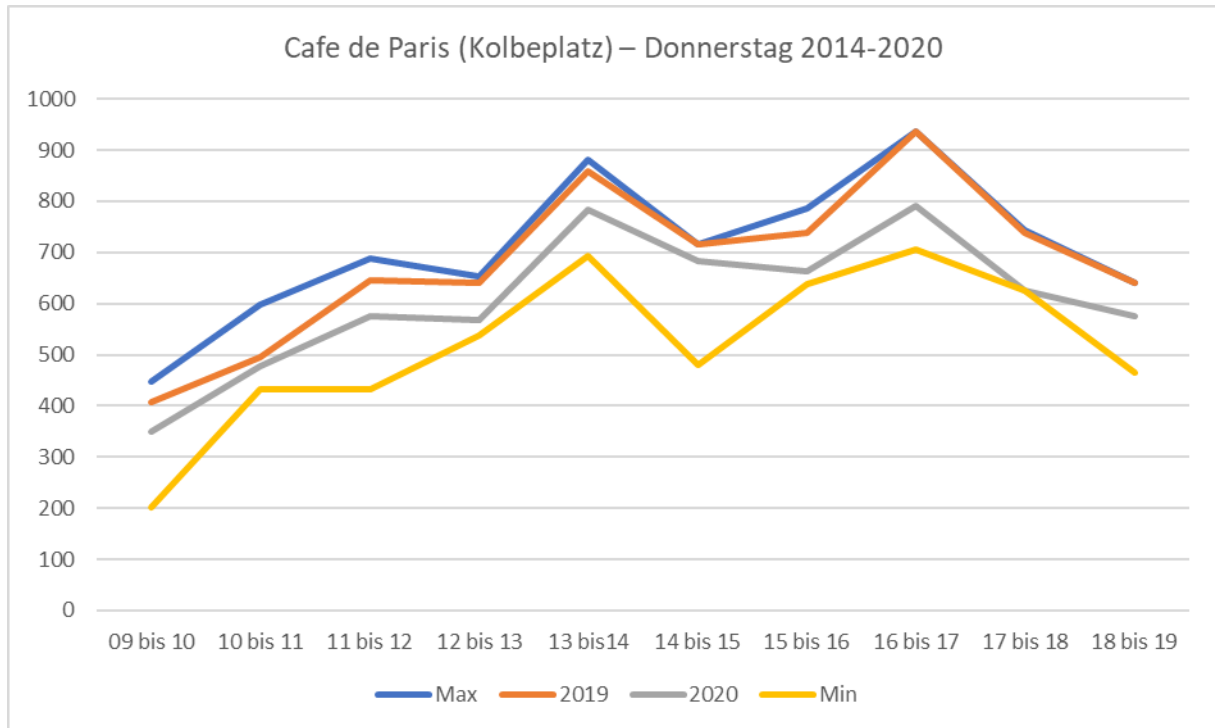

Fritzenkötter (Berliner Str.) – Donnerstag

	9 - 10	10 -11	11 -12	12 -13	13 -14	14 -15	15 -16	16 -17	17 -18	18 -19
a)	706	1120	1297	1428	1631	1313	1484	1721	1517	1119
2019	533	792	982	1184	1169	1004	1087	1195	1055	871
2020	571	722	888	1022	1349	952	704	628	976	663
d)	443	654	705	718	916	681	704	628	951	663

Denns (Kolbeplatz) – Donnerstag 2016-2020

	9 - 10	10 -11	11 -12	12 -13	13 -14	14 -15	15 -16	16 -17	17 -18	18 -19
a)	242	377	424	460	514	398	425	485	396	334
2019	190	292	382	460	486	398	404	485	396	334
2020	162	317	338	406	514	393	395	434	338	229
d)	148	170	218	295	396	289	318	313	279	229

Cafe de Paris (Kolbeplatz) – Donnerstag 2014-2020

	9 - 10	10 -11	11 -12	12 -13	13 -14	14 -15	15 -16	16 -17	17 -18	18 -19
a)	447	599	687	652	882	716	787	936	743	641
2019	408	496	646	640	860	716	738	936	739	641
2020	350	477	575	569	784	684	664	792	626	575
d)	201	432	433	537	693	479	639	705	626	465

Vero Moda (Berliner Str.) – Donnerstag

	9 - 10	10 -11	11 -12	12 -13	13 -14	14 -15	15 -16	16 -17	17 -18	18 -19
a)	1131	1929	2352	2370	2829	2125	2442	2633	2410	1697
2019	837	1532	2043	2066	2450	1814	1959	2379	2145	1553
2020	638	1591	2038	2044	2513	1891	1694	1771	1951	1237
d)	515	1056	1204	1371	1911	1239	1474	1771	1829	1079