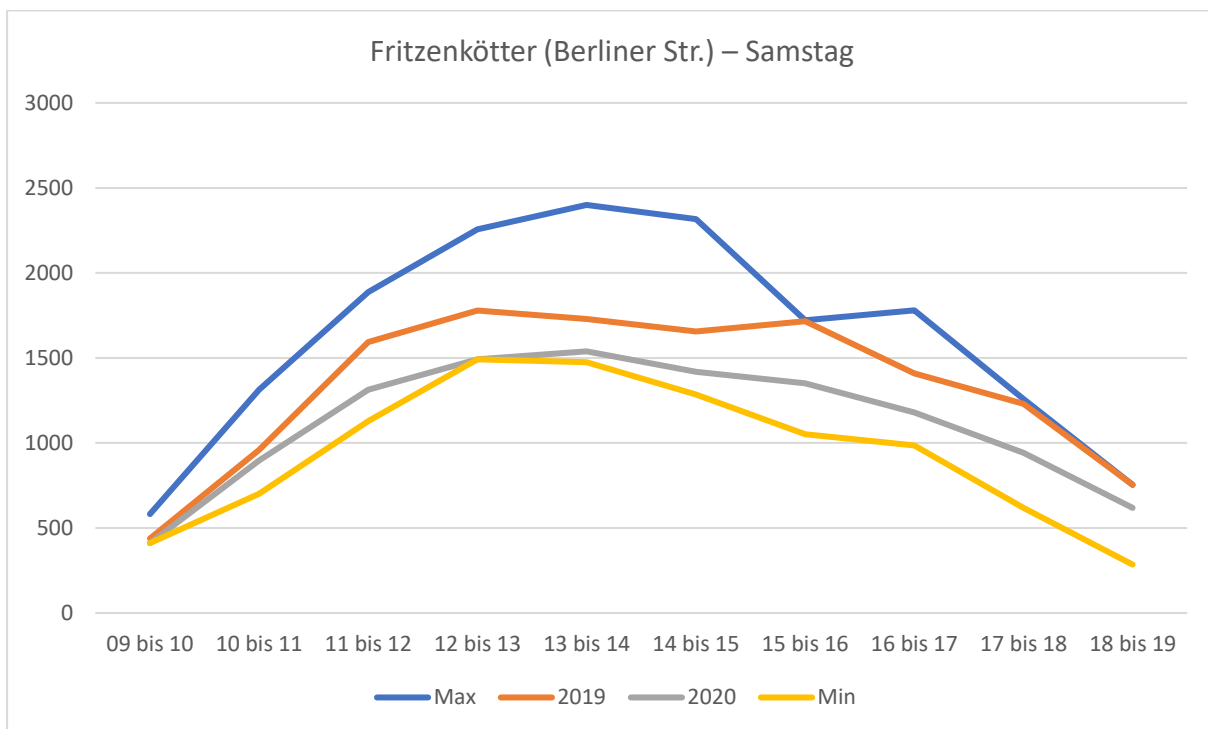

## Grafische Darstellung Passantenfrequenzen 2021 – Samstag

- a) Maximum Zeitraum 2013-2020
- b) Frequenz 2020
- c) Frequenz 2021
- d) Minimum Zeitraum 2013-2021

### Potthoff (Berliner Str.) – Samstag

	9 - 10	10 - 11	11 - 12	12 - 13	13 - 14	14 - 15	15 - 16	16 - 17	17 - 18	18 - 19
Max	618	1319	1978	2088	2022	1819	1428	1151	754	532
2020	513	1009	1535	1622	1392	1366	962	741	642	532
2021	450	881	1105	1317	1091	1169	999	778	546	455
Min	340	881	1105	1317	1091	995	914	676	518	182

### Euroshop (Königstr.) – Samstag

	9-10	10-11	11-12	12-13	13-14	14-15	15-16	16-17	17-18	18-19
Max	433	797	1179	1687	1411	1146	988	936	766	444
2020	433	683	1073	991	1015	1015	898	919	593	444
2021	309	682	1032	1128	1124	911	841	719	600	398
Min	271	610	892	924	887	781	681	541	399	159

Fritzenkötter (Berliner Str.) – Samstag

	9-10	10-11	11-12	12-13	13-14	14-15	15-16	16-17	17-18	18-19
Max	582	1313	1888	2256	2400	2316	1722	1780	1258	754
2020	411	898	1314	1492	1539	1418	1351	1180	942	619
2021	403	894	1357	1610	1374	1440	1331	1276	1152	650
Min	403	702	1128	1492	1374	1285	1051	985	618	285