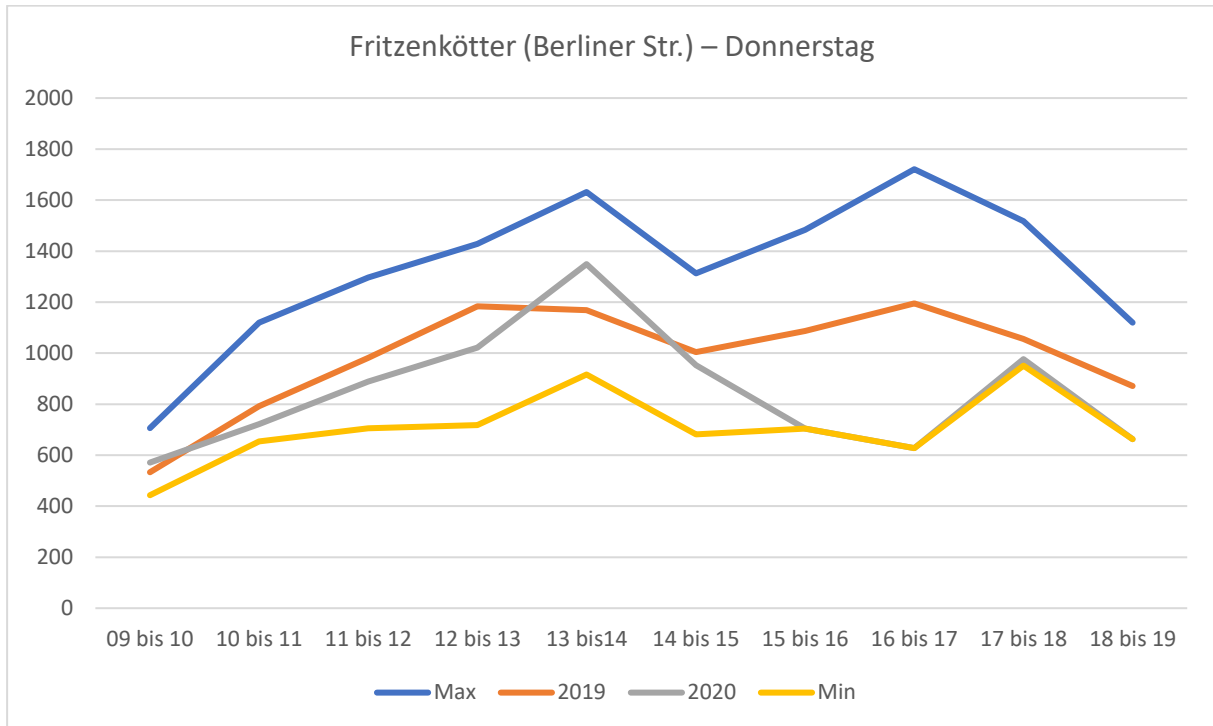

## Grafische Darstellung Passantenfrequenzen 2021 – Donnerstag

- a) Maximum Zeitraum 2013-2021
- b) Frequenz 2020
- c) Frequenz 2021
- d) Minimum Zeitraum 2013-2021

Potthoff (Berliner Str.) – Donnerstag

	9-10	10-11	11-12	12-13	13-14	14-15	15-16	16-17	17-18	18-19
Max	602	946	1051	1045	1156	936	1118	1257	1136	798
2020	447	768	1051	875	962	798	927	939	885	624
2021	410	633	806	819	871	693	724	754	637	496
Min	194	418	434	585	727	561	677	754	637	496

### Euroshop (Königstr.) – Donnerstag

	9-10	10-11	11-12	12-13	13-14	14-15	15-16	16-17	17-18	18-19
Max	474	779	889	899	1169	751	861	976	922	683
2020	385	566	792	781	755	569	811	870	776	457
2021	390	568	641	670	819	564	690	798	768	603
Min	244	436	451	464	709	502	660	798	676	384

### Fritzenkötter (Berliner Str.) – Donnerstag

	9-10	10-11	11-12	12-13	13-14	14-15	15-16	16-17	17-18	18-19
Max	706	1120	1297	1428	1631	1313	1484	1721	1517	1119
2020	571	722	888	1022	1349	952	704	628	976	663
2021	558	803	1034	999	1132	839	807	1136	1007	792
Min	443	654	705	718	916	681	704	628	951	663