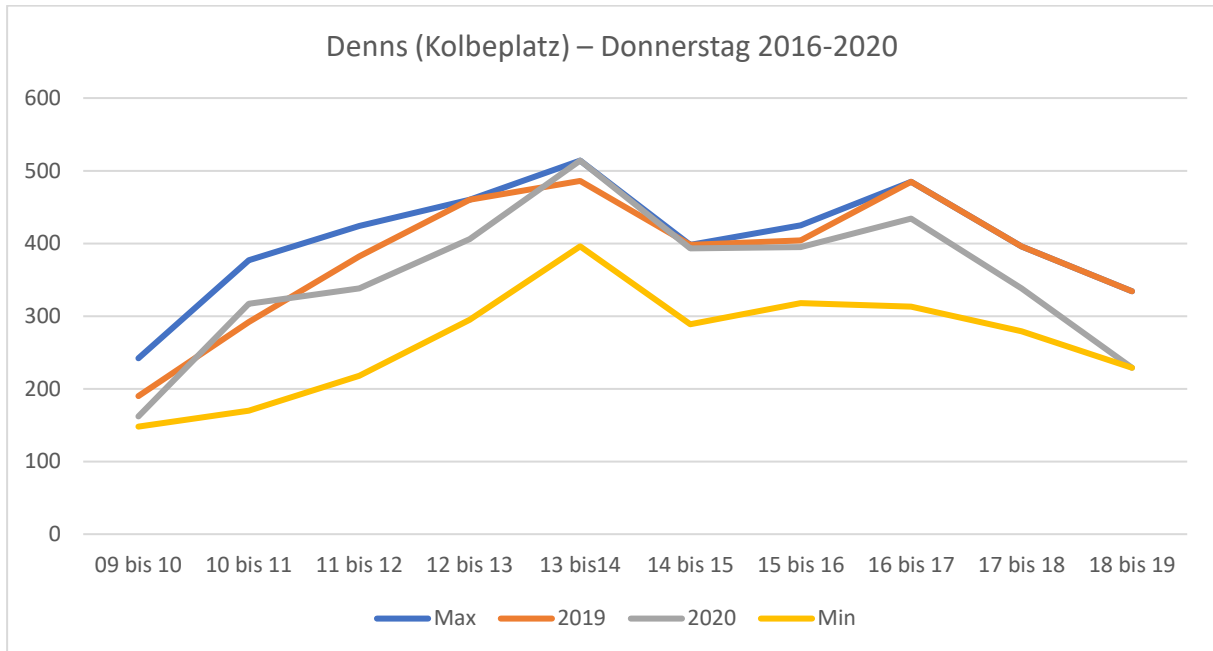

	9-10	10-11	11-12	12-13	13-14	14-15	15-16	16-17	17-18	18-19
Max	602	946	1051	1045	1156	936	1118	1257	1136	798
2020	447	768	1051	875	962	798	927	939	885	624
2021	410	633	806	819	871	693	724	754	637	496
Min	194	418	434	585	727	561	677	754	637	496

### Euroshop (Königstr.) – Donnerstag

	9-10	10-11	11-12	12-13	13-14	14-15	15-16	16-17	17-18	18-19
Max	474	779	889	899	1169	751	861	976	922	683
2020	385	566	792	781	755	569	811	870	776	457
2021	390	568	641	670	819	564	690	798	768	603
Min	244	436	451	464	709	502	660	798	676	384

### Fritzenkötter (Berliner Str.) – Donnerstag

	9-10	10-11	11-12	12-13	13-14	14-15	15-16	16-17	17-18	18-19
Max	706	1120	1297	1428	1631	1313	1484	1721	1517	1119
2020	571	722	888	1022	1349	952	704	628	976	663
2021	558	803	1034	999	1132	839	807	1136	1007	792
Min	443	654	705	718	916	681	704	628	951	663

Denns (Kolbeplatz) – Donnerstag 2016-2021

	9-10	10-11	11-12	12-13	13-14	14-15	15-16	16-17	17-18	18-19
Max	242	377	424	467	515	411	425	485	396	334
2020	162	317	338	406	514	393	395	434	338	229
2021	225	332	412	467	515	411	383	431	377	283
Min	148	170	218	295	396	289	318	313	279	229