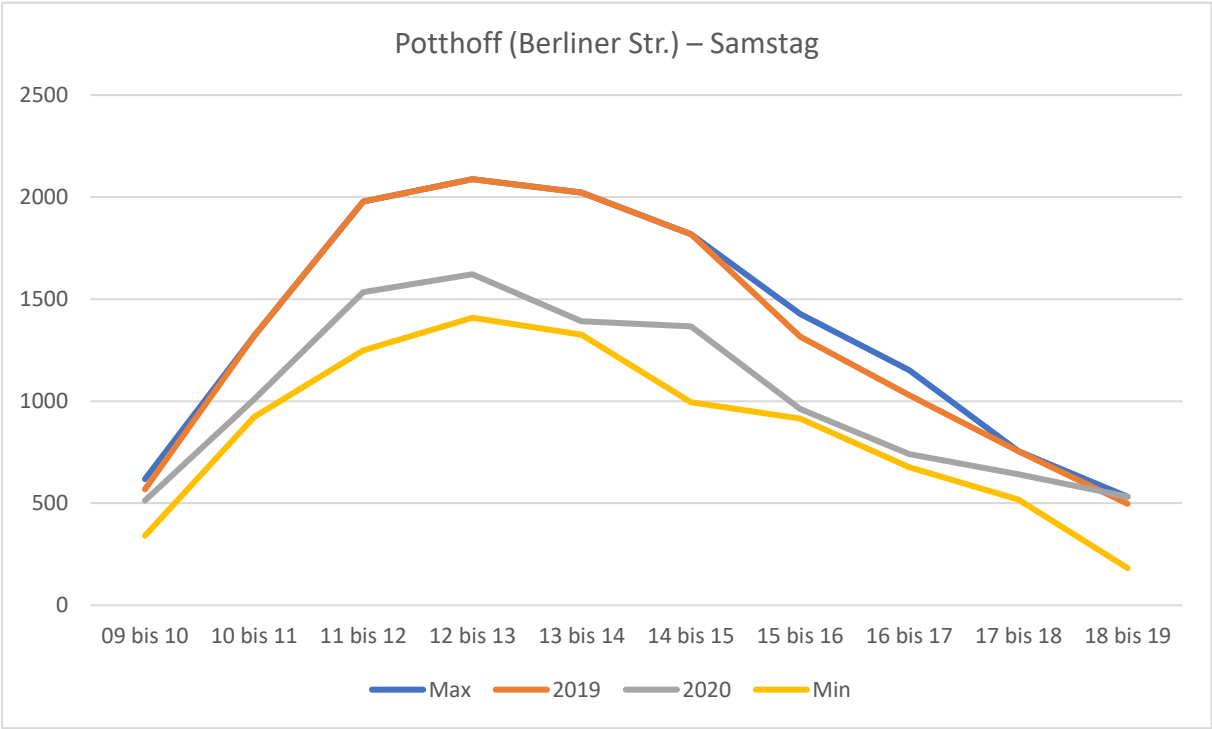

### Bankery (Kolbeplatz) – Donnerstag

	9-10	10-11	11-12	12-13	13-14	14-15	15-16	16-17	17-18	18-19
Max	555	819	1025	1005	1171	972	1038	1172	1059	805
2020	411	663	670	904	1102	972	922	1172	1013	665
2021	370	710	807	889	997	692	788	898	812	463
Min	226	363	533	578	838	539	773	884	809	463

Vero Moda (Berliner Str.) – Donnerstag

	9-10	10-11	11-12	12-13	13-14	14-15	15-16	16-17	17-18	18-19
Max	1131	1929	2352	2370	2829	2125	2442	2633	2410	1697
2020	638	1591	2038	2044	2513	1891	1694	1771	1951	1237
2021	739	1312	1729	1782	1795	1320	1578	1658	1761	1217
Min	515	1056	1204	1371	1795	1239	1474	1658	1761	1079

## Grafische Darstellung Passantenfrequenzen 2021 – Samstag

- a) Maximum Zeitraum 2013-2020
- b) Frequenz 2020
- c) Frequenz 2021
- d) Minimum Zeitraum 2013-2021

### Potthoff (Berliner Str.) – Samstag

	9 - 10	10 - 11	11 - 12	12 - 13	13 - 14	14 - 15	15 - 16	16 - 17	17 - 18	18 - 19
Max	618	1319	1978	2088	2022	1819	1428	1151	754	532
2020	513	1009	1535	1622	1392	1366	962	741	642	532
2021	450	881	1105	1317	1091	1169	999	778	546	455
Min	340	881	1105	1317	1091	995	914	676	518	182