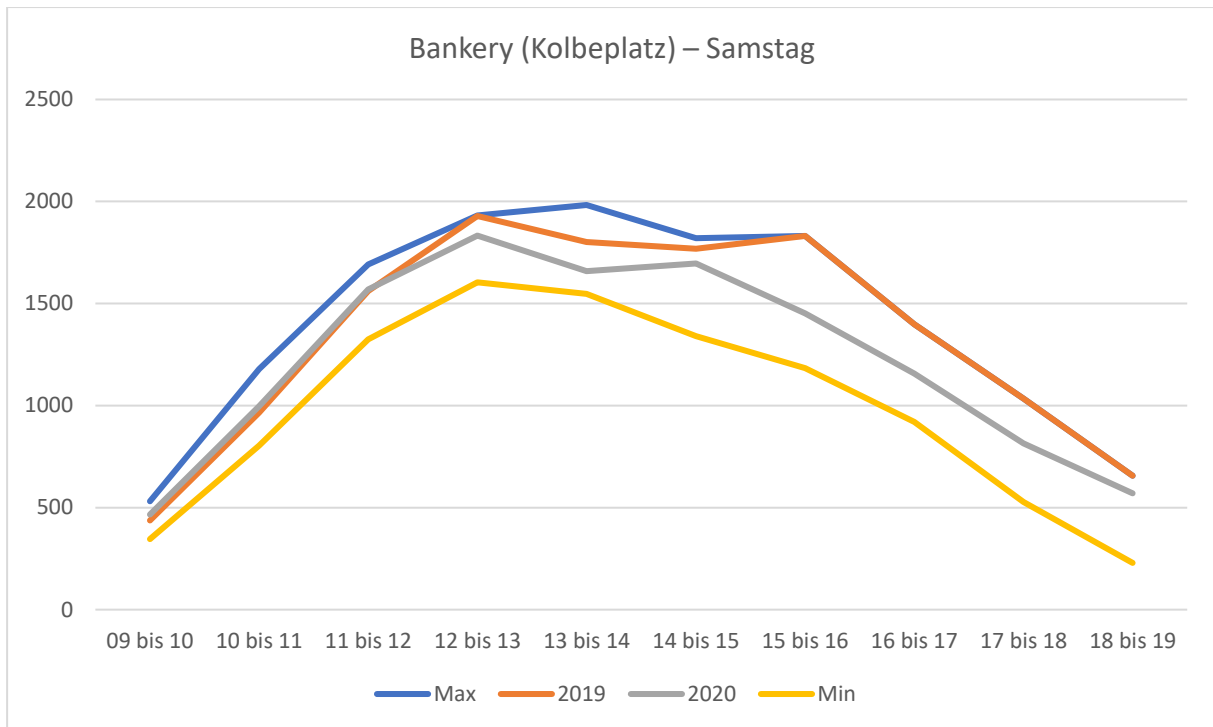

Fritzenkötter (Berliner Str.) – Samstag

	9-10	10-11	11-12	12-13	13-14	14-15	15-16	16-17	17-18	18-19
Max	582	1313	1888	2256	2400	2316	1722	1780	1258	754
2020	411	898	1314	1492	1539	1418	1351	1180	942	619
2021	403	894	1357	1610	1374	1440	1331	1276	1152	650
Min	403	702	1128	1492	1374	1285	1051	985	618	285

### Denns (Kolbeplatz) – Samstag 2016-2021

	9-10	10-11	11-12	12-13	13-14	14-15	15-16	16-17	17-18	18-19
Max	177	352	547	616	591	531	607	490	393	357
2020	156	323	543	536	591	531	425	449	393	233
2021	120	298	472	487	467	491	437	361	383	357
Min	120	243	404	464	431	337	392	345	253	138

### Cafe de Paris (Kolbeplatz) – Samstag 2014-2021

	9-10	10-11	11-12	12-13	13-14	14-15	15-16	16-17	17-18	18-19
Max	325	595	909	1122	1222	1126	1134	1009	768	593
2020	234	360	740	909	945	992	854	743	635	456
2021	189	379	543	599	621	713	732	529	551	334
Min	189	360	543	599	621	713	732	529	551	301

### Bankery (Kolbeplatz) – Samstag

	9-10	10-11	11-12	12-13	13-14	14-15	15-16	16-17	17-18	18-19
Max	531	1178	1691	1932	1983	1820	1832	1399	1035	656
2020	466	996	1570	1833	1658	1696	1451	1156	815	570
2021	319	775	1190	1427	1342	1253	1230	1141	983	472
Min	319	775	1190	1604	1548	1341	1184	920	527	229