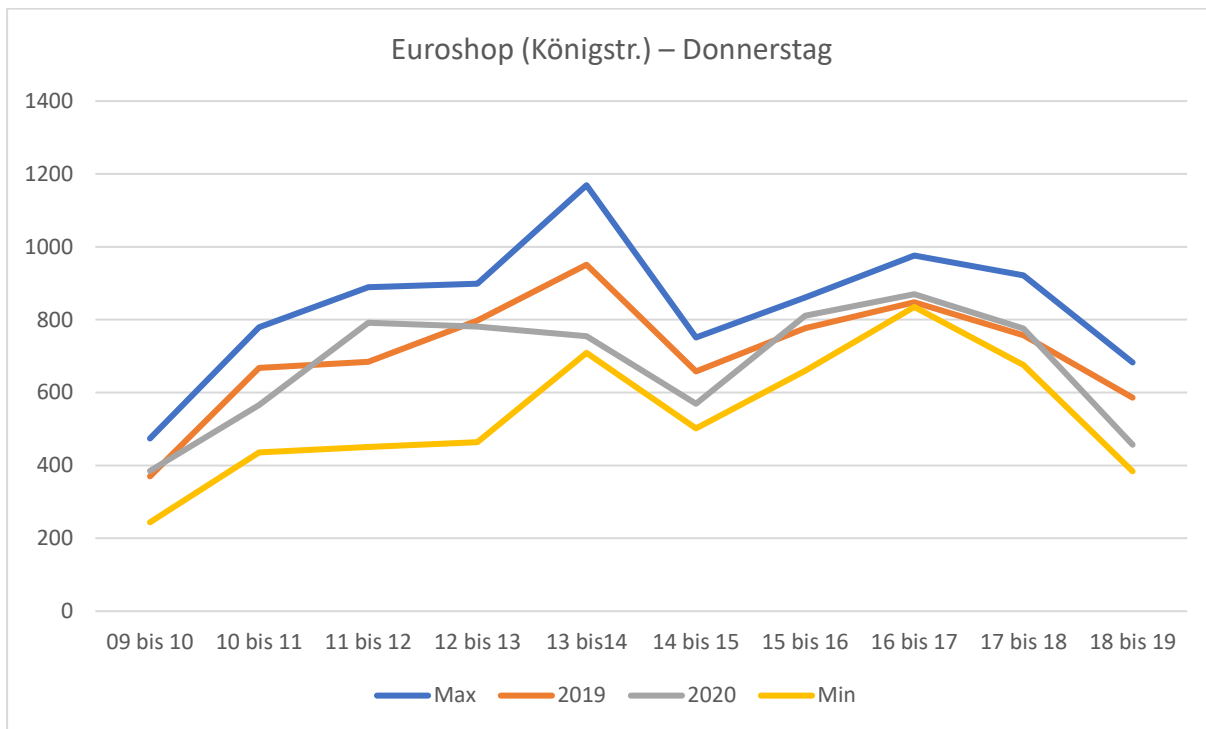

## Grafische Darstellung Passantenfrequenzen 2021 – Donnerstag

- a) Maximum Zeitraum 2013-2021
- b) Frequenz 2020
- c) Frequenz 2021
- d) Minimum Zeitraum 2013-2021

Potthoff (Berliner Str.) – Donnerstag

	9-10	10-11	11-12	12-13	13-14	14-15	15-16	16-17	17-18	18-19
Max	602	946	1051	1045	1156	936	1118	1257	1136	798
2020	447	768	1051	875	962	798	927	939	885	624
2021	410	633	806	819	871	693	724	754	637	496
Min	194	418	434	585	727	561	677	754	637	496

### Euroshop (Königstr.) – Donnerstag

	9-10	10-11	11-12	12-13	13-14	14-15	15-16	16-17	17-18	18-19
Max	474	779	889	899	1169	751	861	976	922	683
2020	385	566	792	781	755	569	811	870	776	457
2021	390	568	641	670	819	564	690	798	768	603
Min	244	436	451	464	709	502	660	798	676	384

### Fritzenkötter (Berliner Str.) – Donnerstag

	9-10	10-11	11-12	12-13	13-14	14-15	15-16	16-17	17-18	18-19
Max	706	1120	1297	1428	1631	1313	1484	1721	1517	1119
2020	571	722	888	1022	1349	952	704	628	976	663
2021	558	803	1034	999	1132	839	807	1136	1007	792
Min	443	654	705	718	916	681	704	628	951	663