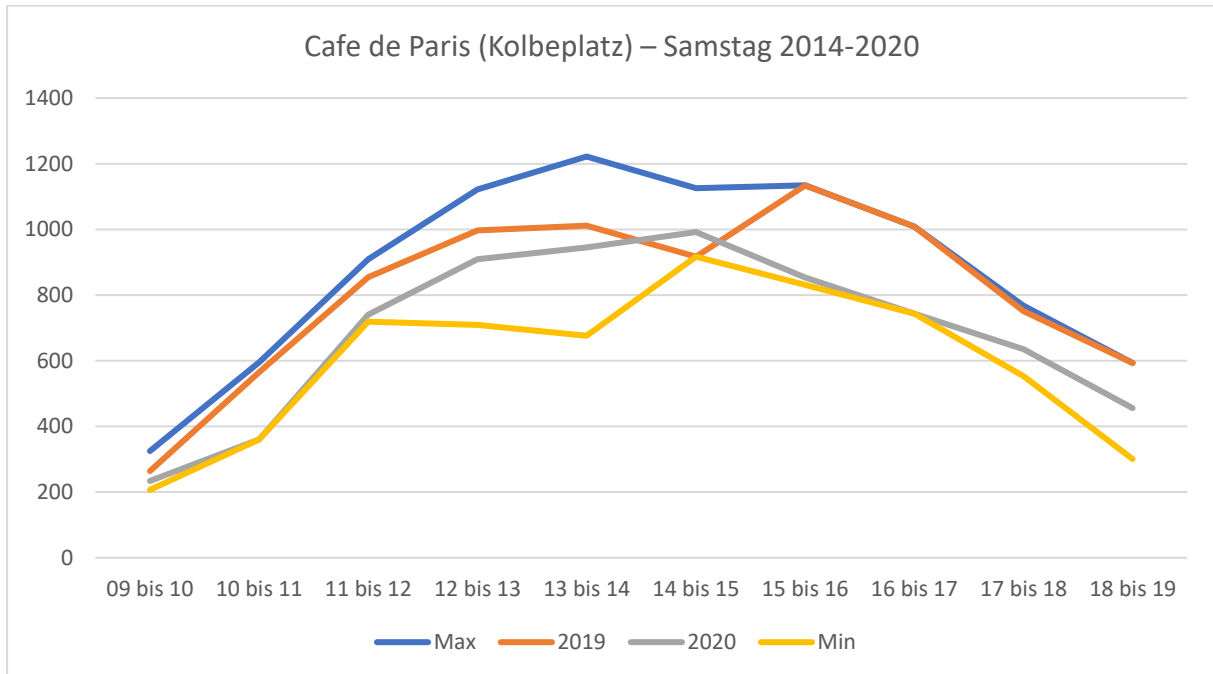

### Potthoff (Berliner Str.) – Samstag

	9 - 10	10 - 11	11 - 12	12 - 13	13 - 14	14 - 15	15 - 16	16 - 17	17 - 18	18 - 19
Max	618	1319	1978	2088	2022	1819	1428	1151	754	532
2020	513	1009	1535	1622	1392	1366	962	741	642	532
2021	450	881	1105	1317	1091	1169	999	778	546	455
Min	340	881	1105	1317	1091	995	914	676	518	182

Fritzenkötter (Berliner Str.) – Samstag

	9-10	10-11	11-12	12-13	13-14	14-15	15-16	16-17	17-18	18-19
Max	582	1313	1888	2256	2400	2316	1722	1780	1258	754
2020	411	898	1314	1492	1539	1418	1351	1180	942	619
2021	403	894	1357	1610	1374	1440	1331	1276	1152	650
Min	403	702	1128	1492	1374	1285	1051	985	618	285

### Denns (Kolbeplatz) – Samstag 2016-2021

	9-10	10-11	11-12	12-13	13-14	14-15	15-16	16-17	17-18	18-19
Max	177	352	547	616	591	531	607	490	393	357
2020	156	323	543	536	591	531	425	449	393	233
2021	120	298	472	487	467	491	437	361	383	357
Min	120	243	404	464	431	337	392	345	253	138

### Cafe de Paris (Kolbeplatz) – Samstag 2014-2021

	9-10	10-11	11-12	12-13	13-14	14-15	15-16	16-17	17-18	18-19
Max	325	595	909	1122	1222	1126	1134	1009	768	593
2020	234	360	740	909	945	992	854	743	635	456
2021	189	379	543	599	621	713	732	529	551	334
Min	189	360	543	599	621	713	732	529	551	301