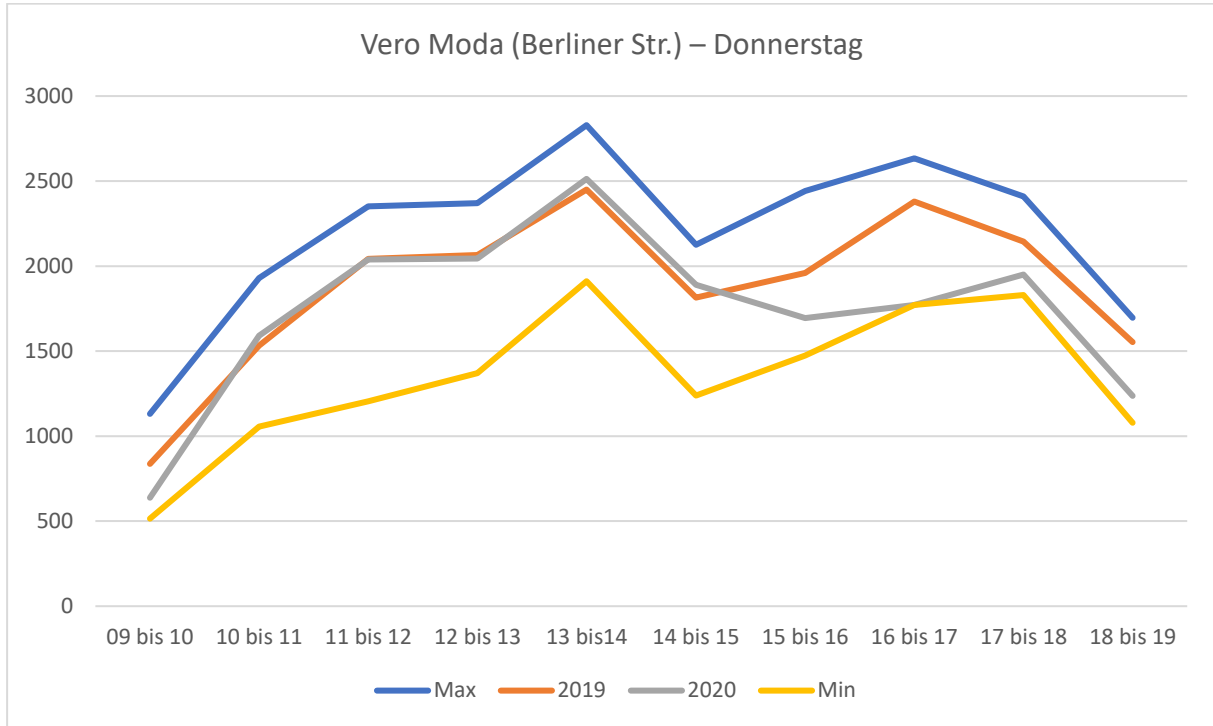

Denns (Kolbeplatz) – Donnerstag 2016-2021

	9-10	10-11	11-12	12-13	13-14	14-15	15-16	16-17	17-18	18-19
Max	242	377	424	467	515	411	425	485	396	334
2020	162	317	338	406	514	393	395	434	338	229
2021	225	332	412	467	515	411	383	431	377	283
Min	148	170	218	295	396	289	318	313	279	229

Cafe de Paris (Kolbeplatz) – Donnerstag 2014-2020

	9-10	10-11	11-12	12-13	13-14	14-15	15-16	16-17	17-18	18-19
Max	447	599	687	652	882	716	787	936	743	641
2020	350	477	575	569	784	684	664	792	626	575
2021	269	475	461	492	669	527	585	675	574	396
Min	201	432	433	492	669	479	585	675	574	396

### Bankery (Kolbeplatz) – Donnerstag

	9-10	10-11	11-12	12-13	13-14	14-15	15-16	16-17	17-18	18-19
Max	555	819	1025	1005	1171	972	1038	1172	1059	805
2020	411	663	670	904	1102	972	922	1172	1013	665
2021	370	710	807	889	997	692	788	898	812	463
Min	226	363	533	578	838	539	773	884	809	463

Vero Moda (Berliner Str.) – Donnerstag

	9-10	10-11	11-12	12-13	13-14	14-15	15-16	16-17	17-18	18-19
Max	1131	1929	2352	2370	2829	2125	2442	2633	2410	1697
2020	638	1591	2038	2044	2513	1891	1694	1771	1951	1237
2021	739	1312	1729	1782	1795	1320	1578	1658	1761	1217
Min	515	1056	1204	1371	1795	1239	1474	1658	1761	1079