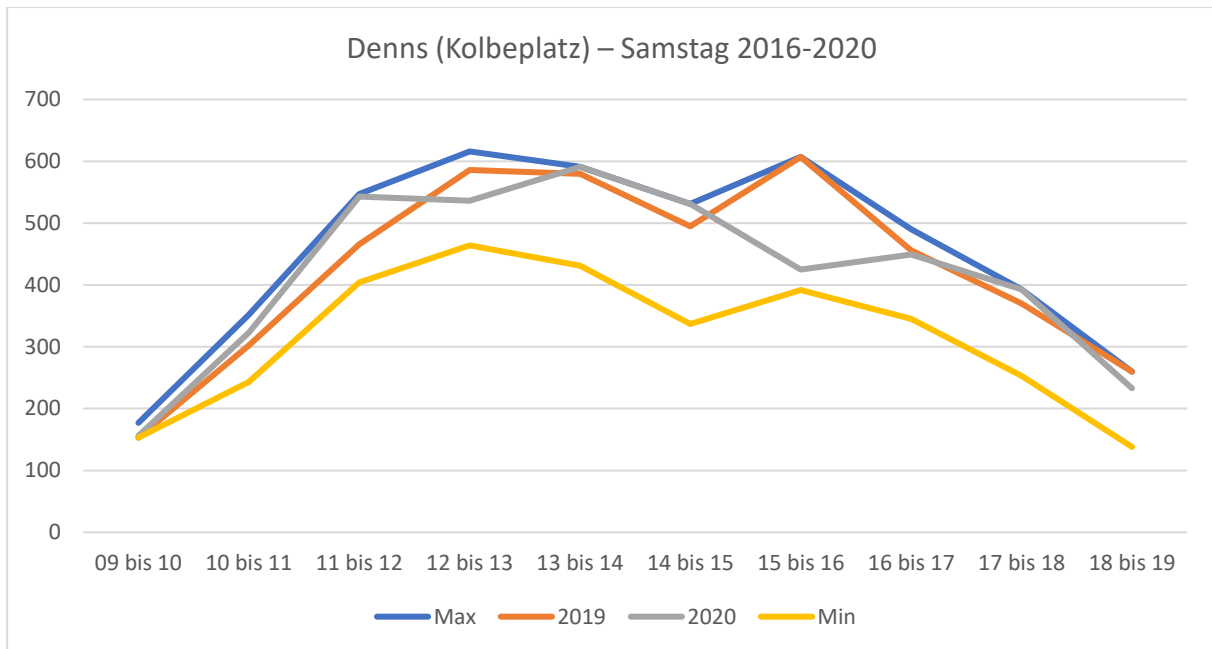

### Potthoff (Berliner Str.) – Samstag

	9 - 10	10 - 11	11 - 12	12 - 13	13 - 14	14 - 15	15 - 16	16 - 17	17 - 18	18 - 19
Max	618	1319	1978	2088	2022	1819	1428	1151	754	532
2020	513	1009	1535	1622	1392	1366	962	741	642	532
2021	450	881	1105	1317	1091	1169	999	778	546	455
Min	340	881	1105	1317	1091	995	914	676	518	182

### Euroshop (Königstr.) – Samstag

	9-10	10-11	11-12	12-13	13-14	14-15	15-16	16-17	17-18	18-19
Max	433	797	1179	1687	1411	1146	988	936	766	444
2020	433	683	1073	991	1015	1015	898	919	593	444
2021	309	682	1032	1128	1124	911	841	719	600	398
Min	271	610	892	924	887	781	681	541	399	159

Fritzenkötter (Berliner Str.) – Samstag

	9-10	10-11	11-12	12-13	13-14	14-15	15-16	16-17	17-18	18-19
Max	582	1313	1888	2256	2400	2316	1722	1780	1258	754
2020	411	898	1314	1492	1539	1418	1351	1180	942	619
2021	403	894	1357	1610	1374	1440	1331	1276	1152	650
Min	403	702	1128	1492	1374	1285	1051	985	618	285

### Denns (Kolbeplatz) – Samstag 2016-2021

	9-10	10-11	11-12	12-13	13-14	14-15	15-16	16-17	17-18	18-19
Max	177	352	547	616	591	531	607	490	393	357
2020	156	323	543	536	591	531	425	449	393	233
2021	120	298	472	487	467	491	437	361	383	357
Min	120	243	404	464	431	337	392	345	253	138