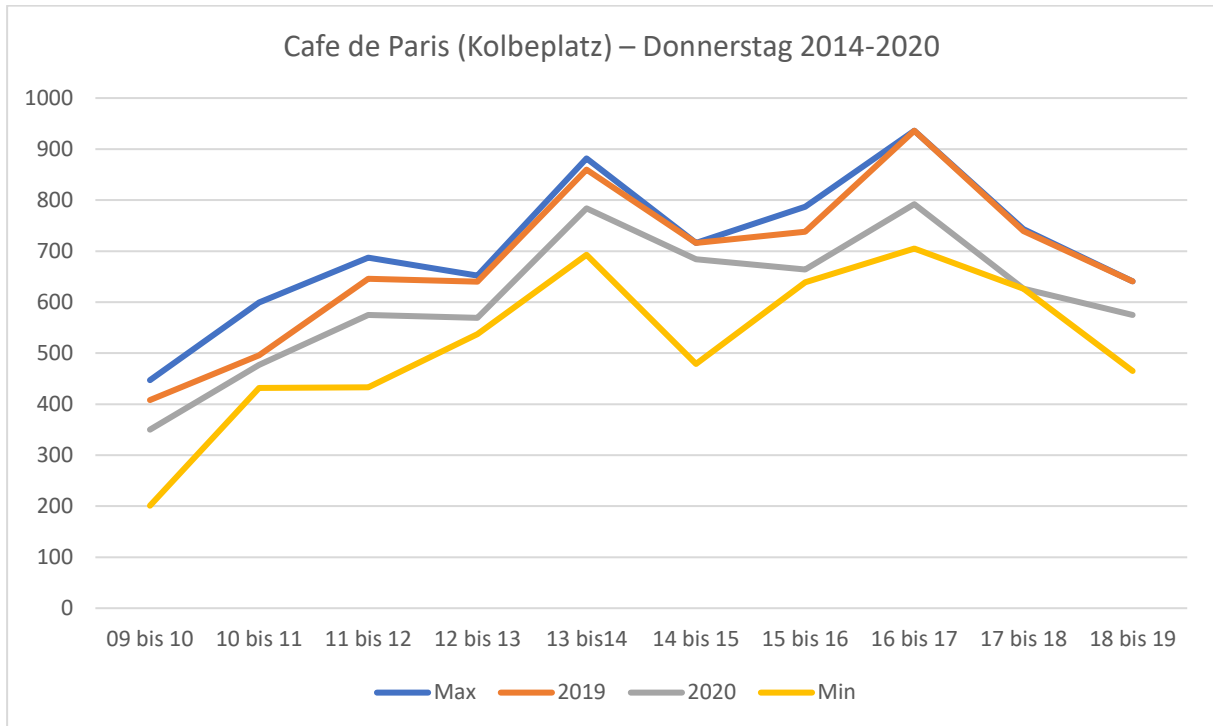

### Euroshop (Königstr.) – Donnerstag

	9-10	10-11	11-12	12-13	13-14	14-15	15-16	16-17	17-18	18-19
Max	474	779	889	899	1169	751	861	976	922	683
2020	385	566	792	781	755	569	811	870	776	457
2021	390	568	641	670	819	564	690	798	768	603
Min	244	436	451	464	709	502	660	798	676	384

### Fritzenkötter (Berliner Str.) – Donnerstag

	9-10	10-11	11-12	12-13	13-14	14-15	15-16	16-17	17-18	18-19
Max	706	1120	1297	1428	1631	1313	1484	1721	1517	1119
2020	571	722	888	1022	1349	952	704	628	976	663
2021	558	803	1034	999	1132	839	807	1136	1007	792
Min	443	654	705	718	916	681	704	628	951	663

Denns (Kolbeplatz) – Donnerstag 2016-2021

	9-10	10-11	11-12	12-13	13-14	14-15	15-16	16-17	17-18	18-19
Max	242	377	424	467	515	411	425	485	396	334
2020	162	317	338	406	514	393	395	434	338	229
2021	225	332	412	467	515	411	383	431	377	283
Min	148	170	218	295	396	289	318	313	279	229

Cafe de Paris (Kolbeplatz) – Donnerstag 2014-2020

	9-10	10-11	11-12	12-13	13-14	14-15	15-16	16-17	17-18	18-19
Max	447	599	687	652	882	716	787	936	743	641
2020	350	477	575	569	784	684	664	792	626	575
2021	269	475	461	492	669	527	585	675	574	396
Min	201	432	433	492	669	479	585	675	574	396