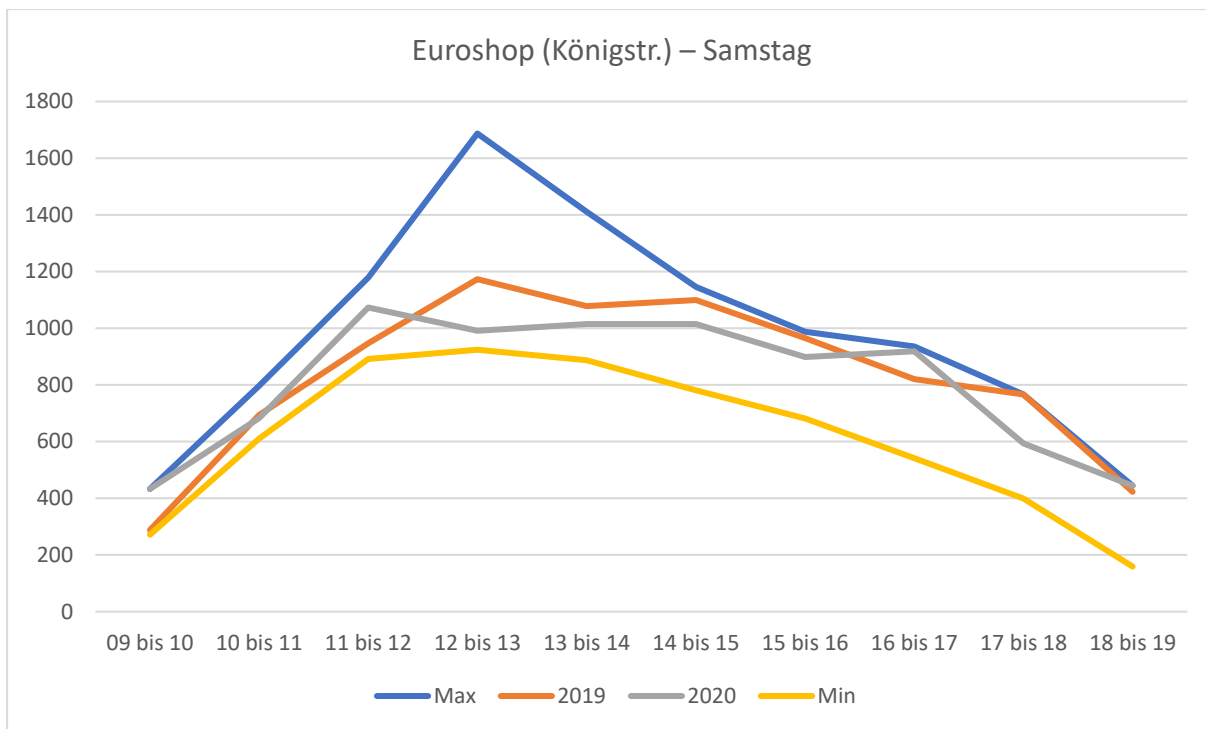

## Grafische Darstellung Passantenfrequenzen 2021 – Samstag

- a) Maximum Zeitraum 2013-2020
- b) Frequenz 2020
- c) Frequenz 2021
- d) Minimum Zeitraum 2013-2021

### Potthoff (Berliner Str.) – Samstag

	9 - 10	10 - 11	11 - 12	12 - 13	13 - 14	14 - 15	15 - 16	16 - 17	17 - 18	18 - 19
Max	618	1319	1978	2088	2022	1819	1428	1151	754	532
2020	513	1009	1535	1622	1392	1366	962	741	642	532
2021	450	881	1105	1317	1091	1169	999	778	546	455
Min	340	881	1105	1317	1091	995	914	676	518	182

### Euroshop (Königstr.) – Samstag

	9-10	10-11	11-12	12-13	13-14	14-15	15-16	16-17	17-18	18-19
Max	433	797	1179	1687	1411	1146	988	936	766	444
2020	433	683	1073	991	1015	1015	898	919	593	444
2021	309	682	1032	1128	1124	911	841	719	600	398
Min	271	610	892	924	887	781	681	541	399	159

Fritzenkötter (Berliner Str.) – Samstag

	9-10	10-11	11-12	12-13	13-14	14-15	15-16	16-17	17-18	18-19
Max	582	1313	1888	2256	2400	2316	1722	1780	1258	754
2020	411	898	1314	1492	1539	1418	1351	1180	942	619
2021	403	894	1357	1610	1374	1440	1331	1276	1152	650
Min	403	702	1128	1492	1374	1285	1051	985	618	285