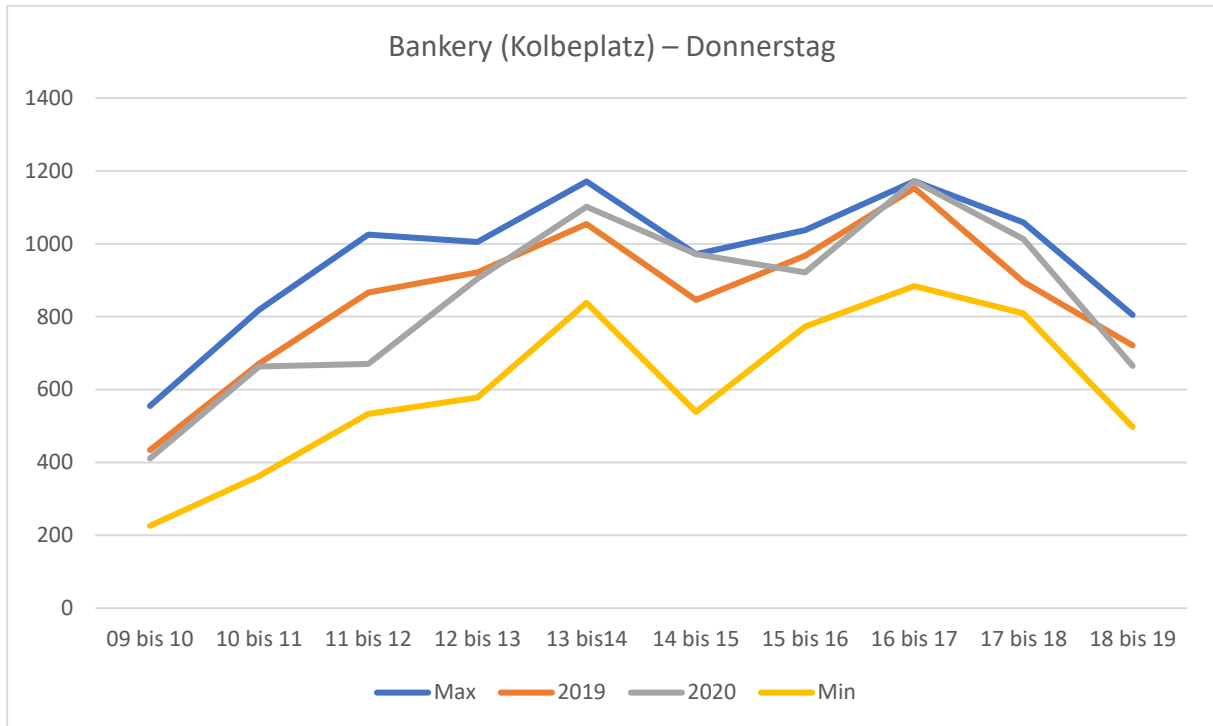

### Fritzenkötter (Berliner Str.) – Donnerstag

	9-10	10-11	11-12	12-13	13-14	14-15	15-16	16-17	17-18	18-19
Max	706	1120	1297	1428	1631	1313	1484	1721	1517	1119
2020	571	722	888	1022	1349	952	704	628	976	663
2021	558	803	1034	999	1132	839	807	1136	1007	792
Min	443	654	705	718	916	681	704	628	951	663

Denns (Kolbeplatz) – Donnerstag 2016-2021

	9-10	10-11	11-12	12-13	13-14	14-15	15-16	16-17	17-18	18-19
Max	242	377	424	467	515	411	425	485	396	334
2020	162	317	338	406	514	393	395	434	338	229
2021	225	332	412	467	515	411	383	431	377	283
Min	148	170	218	295	396	289	318	313	279	229

Cafe de Paris (Kolbeplatz) – Donnerstag 2014-2020

	9-10	10-11	11-12	12-13	13-14	14-15	15-16	16-17	17-18	18-19
Max	447	599	687	652	882	716	787	936	743	641
2020	350	477	575	569	784	684	664	792	626	575
2021	269	475	461	492	669	527	585	675	574	396
Min	201	432	433	492	669	479	585	675	574	396

### Bankery (Kolbeplatz) – Donnerstag

	9-10	10-11	11-12	12-13	13-14	14-15	15-16	16-17	17-18	18-19
Max	555	819	1025	1005	1171	972	1038	1172	1059	805
2020	411	663	670	904	1102	972	922	1172	1013	665
2021	370	710	807	889	997	692	788	898	812	463
Min	226	363	533	578	838	539	773	884	809	463