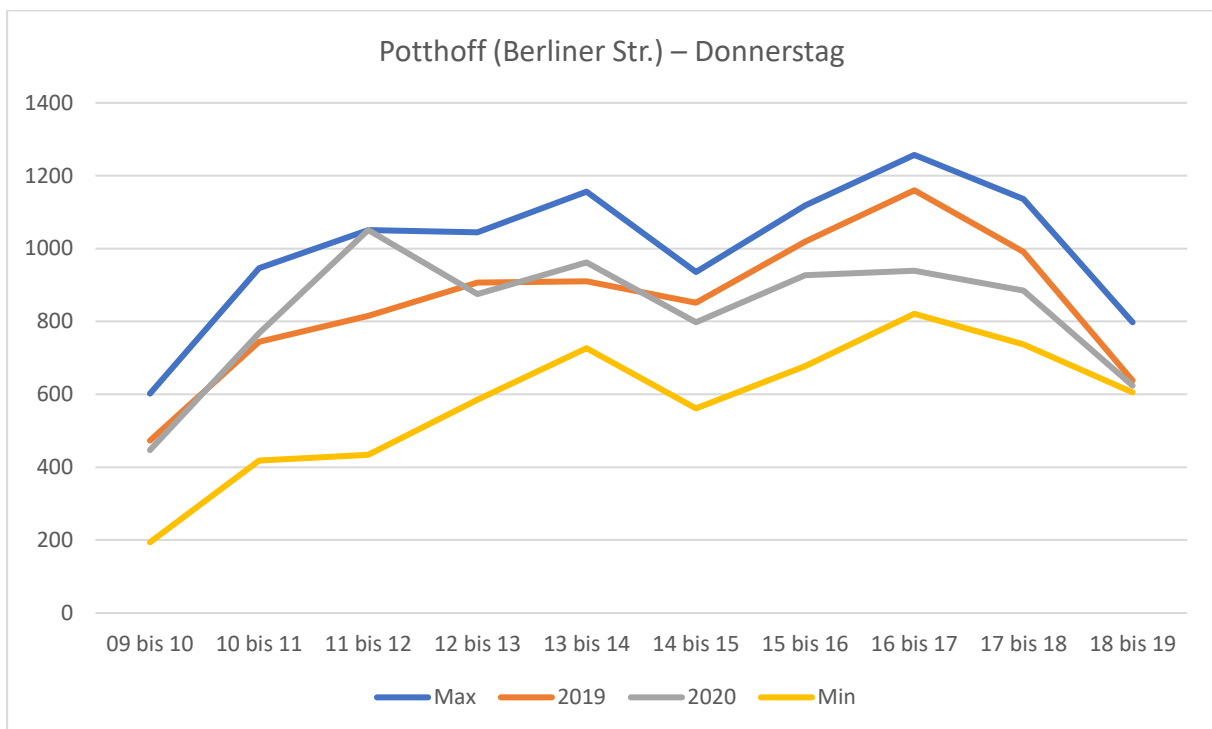

# Ergebnisse der Passantenfrequenzzählung 2021

## Grafische Darstellung Passantenfrequenzen 2021 – Donnerstag

- a) Maximum Zeitraum 2013-2021
- b) Frequenz 2020
- c) Frequenz 2021
- d) Minimum Zeitraum 2013-2021

Potthoff (Berliner Str.) – Donnerstag

	9-10	10-11	11-12	12-13	13-14	14-15	15-16	16-17	17-18	18-19
Max	602	946	1051	1045	1156	936	1118	1257	1136	798
2020	447	768	1051	875	962	798	927	939	885	624
2021	410	633	806	819	871	693	724	754	637	496
Min	194	418	434	585	727	561	677	754	637	496

### Fritzenkötter (Berliner Str.) – Donnerstag

	9-10	10-11	11-12	12-13	13-14	14-15	15-16	16-17	17-18	18-19
Max	706	1120	1297	1428	1631	1313	1484	1721	1517	1119
2020	571	722	888	1022	1349	952	704	628	976	663
2021	558	803	1034	999	1132	839	807	1136	1007	792
Min	443	654	705	718	916	681	704	628	951	663