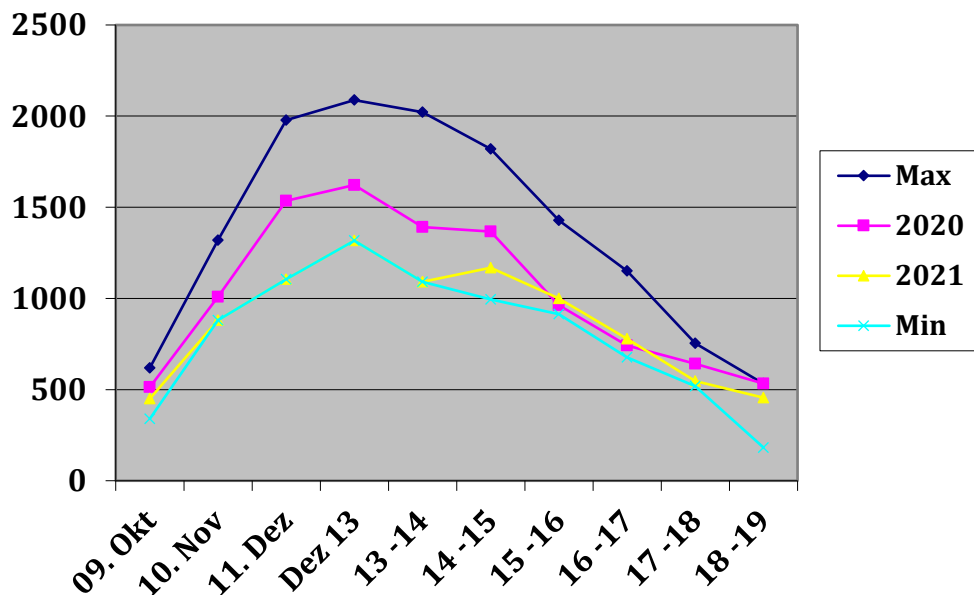

### Bankery (Kolbeplatz) – Donnerstag

	9-10	10-11	11-12	12-13	13-14	14-15	15-16	16-17	17-18	18-19
Max	555	819	1025	1005	1171	972	1038	1172	1059	805
2020	411	663	670	904	1102	972	922	1172	1013	665
2021	370	710	807	889	997	692	788	898	812	463
Min	226	363	533	578	838	539	773	884	809	463

Vero Moda (Berliner Str.) – Donnerstag

	9-10	10-11	11-12	12-13	13-14	14-15	15-16	16-17	17-18	18-19
Max	1131	1929	2352	2370	2829	2125	2442	2633	2410	1697
2020	638	1591	2038	2044	2513	1891	1694	1771	1951	1237
2021	739	1312	1729	1782	1795	1320	1578	1658	1761	1217
Min	515	1056	1204	1371	1795	1239	1474	1658	1761	1079

## Grafische Darstellung Passantenfrequenzen 2021 – Samstag

- a) Maximum Zeitraum 2013-2020
- b) Frequenz 2020
- c) Frequenz 2021
- d) Minimum Zeitraum 2013-2021

### Potthoff (Berliner Str.) – Samstag

	9 - 10	10 - 11	11 - 12	12 - 13	13 - 14	14 - 15	15 - 16	16 - 17	17 - 18	18 - 19
Max	618	1319	1978	2088	2022	1819	1428	1151	754	532
2020	513	1009	1535	1622	1392	1366	962	741	642	532
2021	450	881	1105	1317	1091	1169	999	778	546	455
Min	340	881	1105	1317	1091	995	914	676	518	182