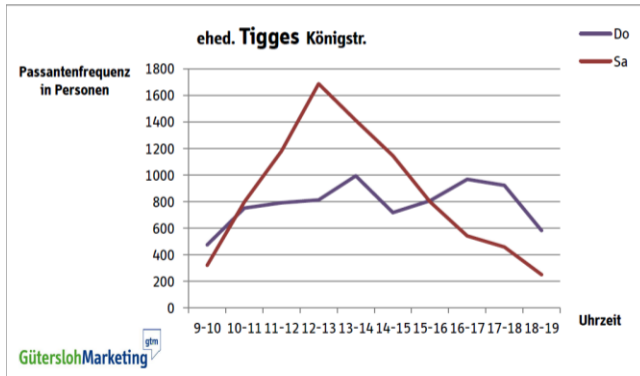

Passantenfrequenzzählung Innenstadt Gütersloh

Gütersloh, 10. und 12. November 2013

Dr. Thomas Schwarze, bdS Kommunalberatung Münster

Berliner Straße – Schuhhaus Potthoff

Donnerstag, 10.10.2013

16 – 17 Uhr: 1.257 Personen

Samstag, 12.10.2013

12 – 13 Uhr: 1.970 Personen

Berliner Straße – Schuhhaus Potthoff

Königstraße – Münsterstraße

Donnerstag, 10.10.2013

13 – 14 Uhr: 993 Personen

Samstag, 12.10.2013

12 – 13 Uhr: 1.687 Personen

Königstraße – Münsterstraße

Berliner Straße – Fritzenkötter

Donnerstag, 10.10.2013

16 – 17 Uhr: 1.721 Personen

Samstag, 12.10.2013

13 – 14 Uhr: 2.400 Personen

Berliner Straße – Fritzenkötter

Strengerstraße – Alex

Donnerstag, 10.10.2013

16 – 17 Uhr: 1.379 Personen

Samstag, 12.10.2013

14 – 15 Uhr: 1.414 Personen

Strengerstraße – Alex

Berliner Platz – Vero Moda

Donnerstag, 10.10.2013

13 – 14 Uhr: 2.643 Personen