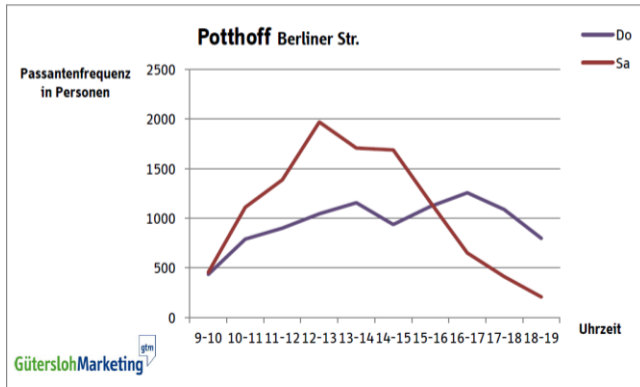

Passantenfrequenzzählung Innenstadt Gütersloh

Gütersloh, 10. und 12. November 2013

Dr. Thomas Schwarze, bdS Kommunalberatung Münster

Berliner Straße – Schuhhaus Potthoff

Donnerstag, 10.10.2013

16 – 17 Uhr: 1.257 Personen

Samstag, 12.10.2013

12 – 13 Uhr: 1.970 Personen

Berliner Straße – Schuhhaus Potthoff

Königstraße – Münsterstraße

Donnerstag, 10.10.2013

13 – 14 Uhr: 993 Personen

Samstag, 12.10.2013

12 – 13 Uhr: 1.687 Personen

Königstraße – Münsterstraße

Berliner Straße – Fritzenkötter

Donnerstag, 10.10.2013

16 – 17 Uhr: 1.721 Personen

Samstag, 12.10.2013

13 – 14 Uhr: 2.400 Personen

Berliner Straße – Fritzenkötter

Strengerstraße – Alex

Donnerstag, 10.10.2013

16 – 17 Uhr: 1.379 Personen

Samstag, 12.10.2013

14 – 15 Uhr: 1.414 Personen

Strengerstraße – Alex

Berliner Platz – Vero Moda

Donnerstag, 10.10.2013

13 – 14 Uhr: 2.643 Personen