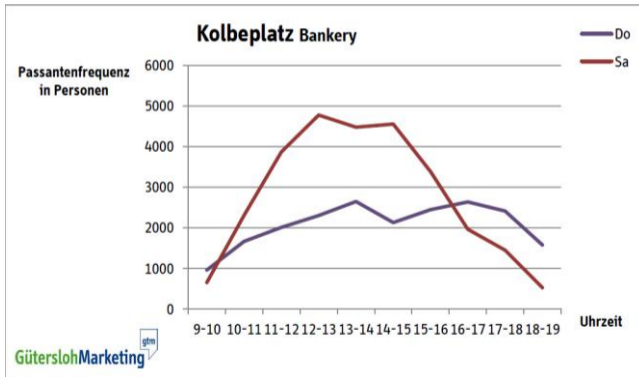

Donnerstag, 10.10.2013

16 – 17 Uhr: 1.379 Personen

Samstag, 12.10.2013

14 – 15 Uhr: 1.414 Personen

Strengerstraße – Alex

Berliner Platz – Vero Moda

Donnerstag, 10.10.2013

13 – 14 Uhr: 2.643 Personen

Samstag, 12.10.2013

12 – 13 Uhr: 4.773 Personen

Berliner Platz – Vero Moda

Kolbeplatz – Bankery

Donnerstag, 10.10.2013

16 – 17 Uhr: 1.008 Personen

Samstag, 12.10.2013

12 – 13 Uhr: 1.604 Personen

Kolbeplatz – Bankery

Innenstadt – gesamt

GüterslohMarketing 

Standort	Tag	Uhrzeit									
		9-10	10-11	11-12	12-13	13-14	14-15	15-16	16-17	17-18	18-19
Potthoff	Do	435	790	900	1045	1156	936	1118	1257	1088	798
Berliner Str.	Sa	456	1111	1387	1970	1707	1688	1162	650	411	207
ehed. Tigges	Do	474	751	791	812	993	717	806	967	922	582
Königstr.	Sa	320	797	1179	1687	1411	1145	798	541	458	250
Fritzenkötter	Do	636	921	1129	1308	1631	1313	1484	1721	1517	1119
Berliner Str.	Sa	534	1313	1888	2256	2400	2316	1657	1270	949	497
Alex	Do	477	857	845	917	1333	1041	1110	1379	1269	894
Sparkasse	Sa	321	743	1176	1327	1219	1414	1194	916	661	440
Vero Moda	Do	954	1660	2006	2299	2643	2125	2442	2633	2410	1573
Berliner Platz	Sa	647	2305	3866	4773	4473	4551	3382	1959	1444	522
Kolbeplatz	Do	419	764	695	834	838	687	913	1008	907	497
Bankery	Sa	445	1178	1324	1604	1581	1409	1209	920	527	229