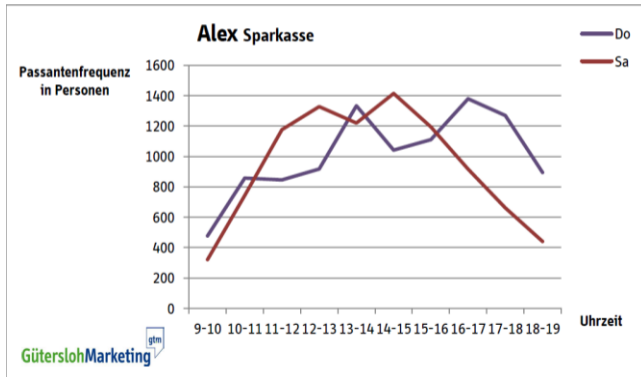

Samstag, 12.10.2013

12 – 13 Uhr: 1.970 Personen

Berliner Straße – Schuhhaus Potthoff

Königstraße – Münsterstraße

Donnerstag, 10.10.2013

13 – 14 Uhr: 993 Personen

Samstag, 12.10.2013

12 – 13 Uhr: 1.687 Personen

Königstraße – Münsterstraße

Berliner Straße – Fritzenkötter

Donnerstag, 10.10.2013

16 – 17 Uhr: 1.721 Personen

Samstag, 12.10.2013

13 – 14 Uhr: 2.400 Personen

Berliner Straße – Fritzenkötter

Strengerstraße – Alex

Donnerstag, 10.10.2013

16 – 17 Uhr: 1.379 Personen

Samstag, 12.10.2013

14 – 15 Uhr: 1.414 Personen

Strengerstraße – Alex

Berliner Platz – Vero Moda

Donnerstag, 10.10.2013

13 – 14 Uhr: 2.643 Personen