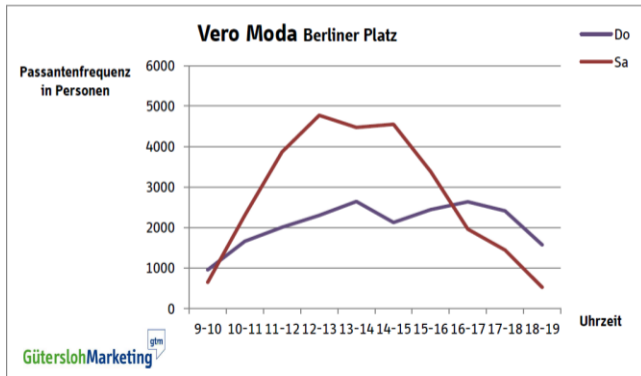

Donnerstag, 10.10.2013

16 – 17 Uhr: 1.379 Personen

Samstag, 12.10.2013

14 – 15 Uhr: 1.414 Personen

Strengerstraße – Alex

Berliner Platz – Vero Moda

Donnerstag, 10.10.2013

13 – 14 Uhr: 2.643 Personen

Samstag, 12.10.2013

12 – 13 Uhr: 4.773 Personen

Berliner Platz – Vero Moda

Kolbeplatz – Bankery

Donnerstag, 10.10.2013

16 – 17 Uhr: 1.008 Personen

Samstag, 12.10.2013

12 – 13 Uhr: 1.604 Personen