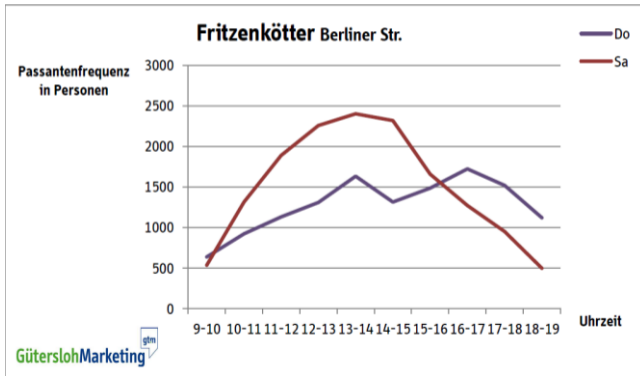

Samstag, 12.10.2013

12 – 13 Uhr: 1.970 Personen

Berliner Straße – Schuhhaus Potthoff

Königstraße – Münsterstraße

Donnerstag, 10.10.2013

13 – 14 Uhr: 993 Personen

Samstag, 12.10.2013

12 – 13 Uhr: 1.687 Personen

Königstraße – Münsterstraße

Berliner Straße – Fritzenkötter

Donnerstag, 10.10.2013

16 – 17 Uhr: 1.721 Personen

Samstag, 12.10.2013

13 – 14 Uhr: 2.400 Personen

Berliner Straße – Fritzenkötter

Strengerstraße – Alex

Donnerstag, 10.10.2013

16 – 17 Uhr: 1.379 Personen

Samstag, 12.10.2013

14 – 15 Uhr: 1.414 Personen

Strengerstraße – Alex

Berliner Platz – Vero Moda

Donnerstag, 10.10.2013

13 – 14 Uhr: 2.643 Personen